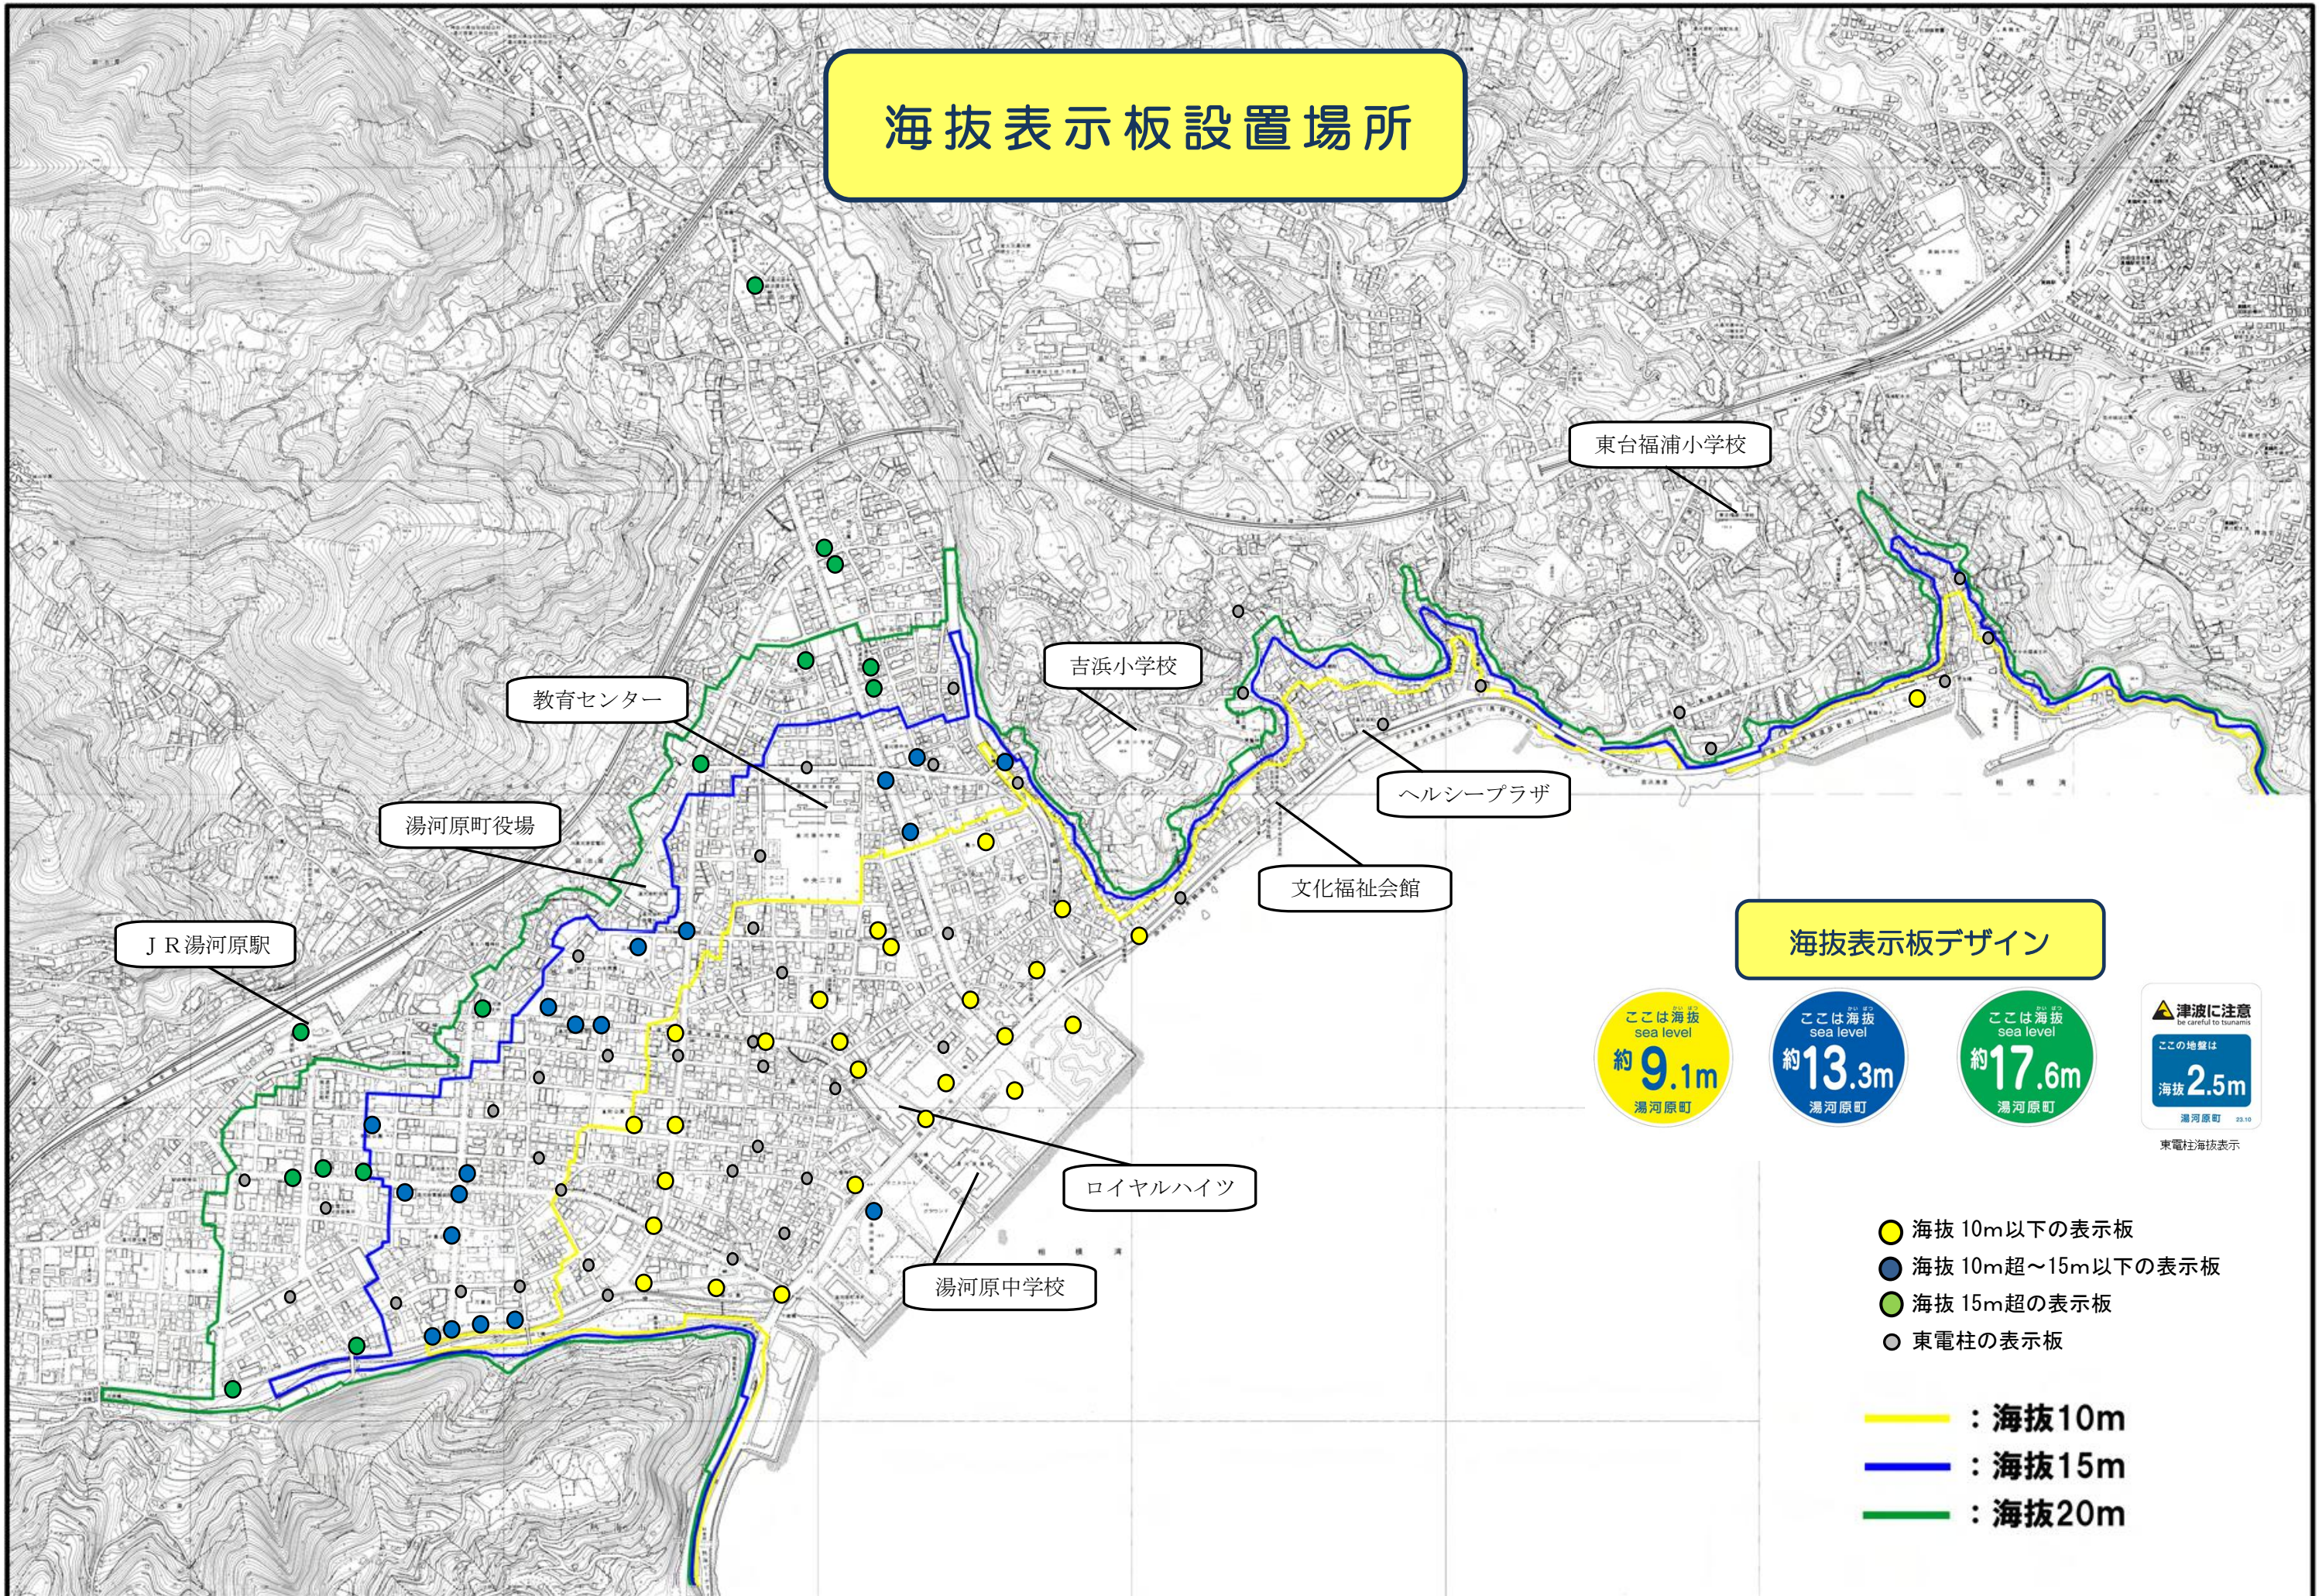

海拔表示板設置場所

海拔表示板デザイン

- 海拔 10m以下の表示板
- 海拔 10m超~15m以下の表示板
- 海拔 15m超の表示板
- 東電柱の表示板

- : 海拔 10m
- : 海拔 15m
- : 海拔 20m