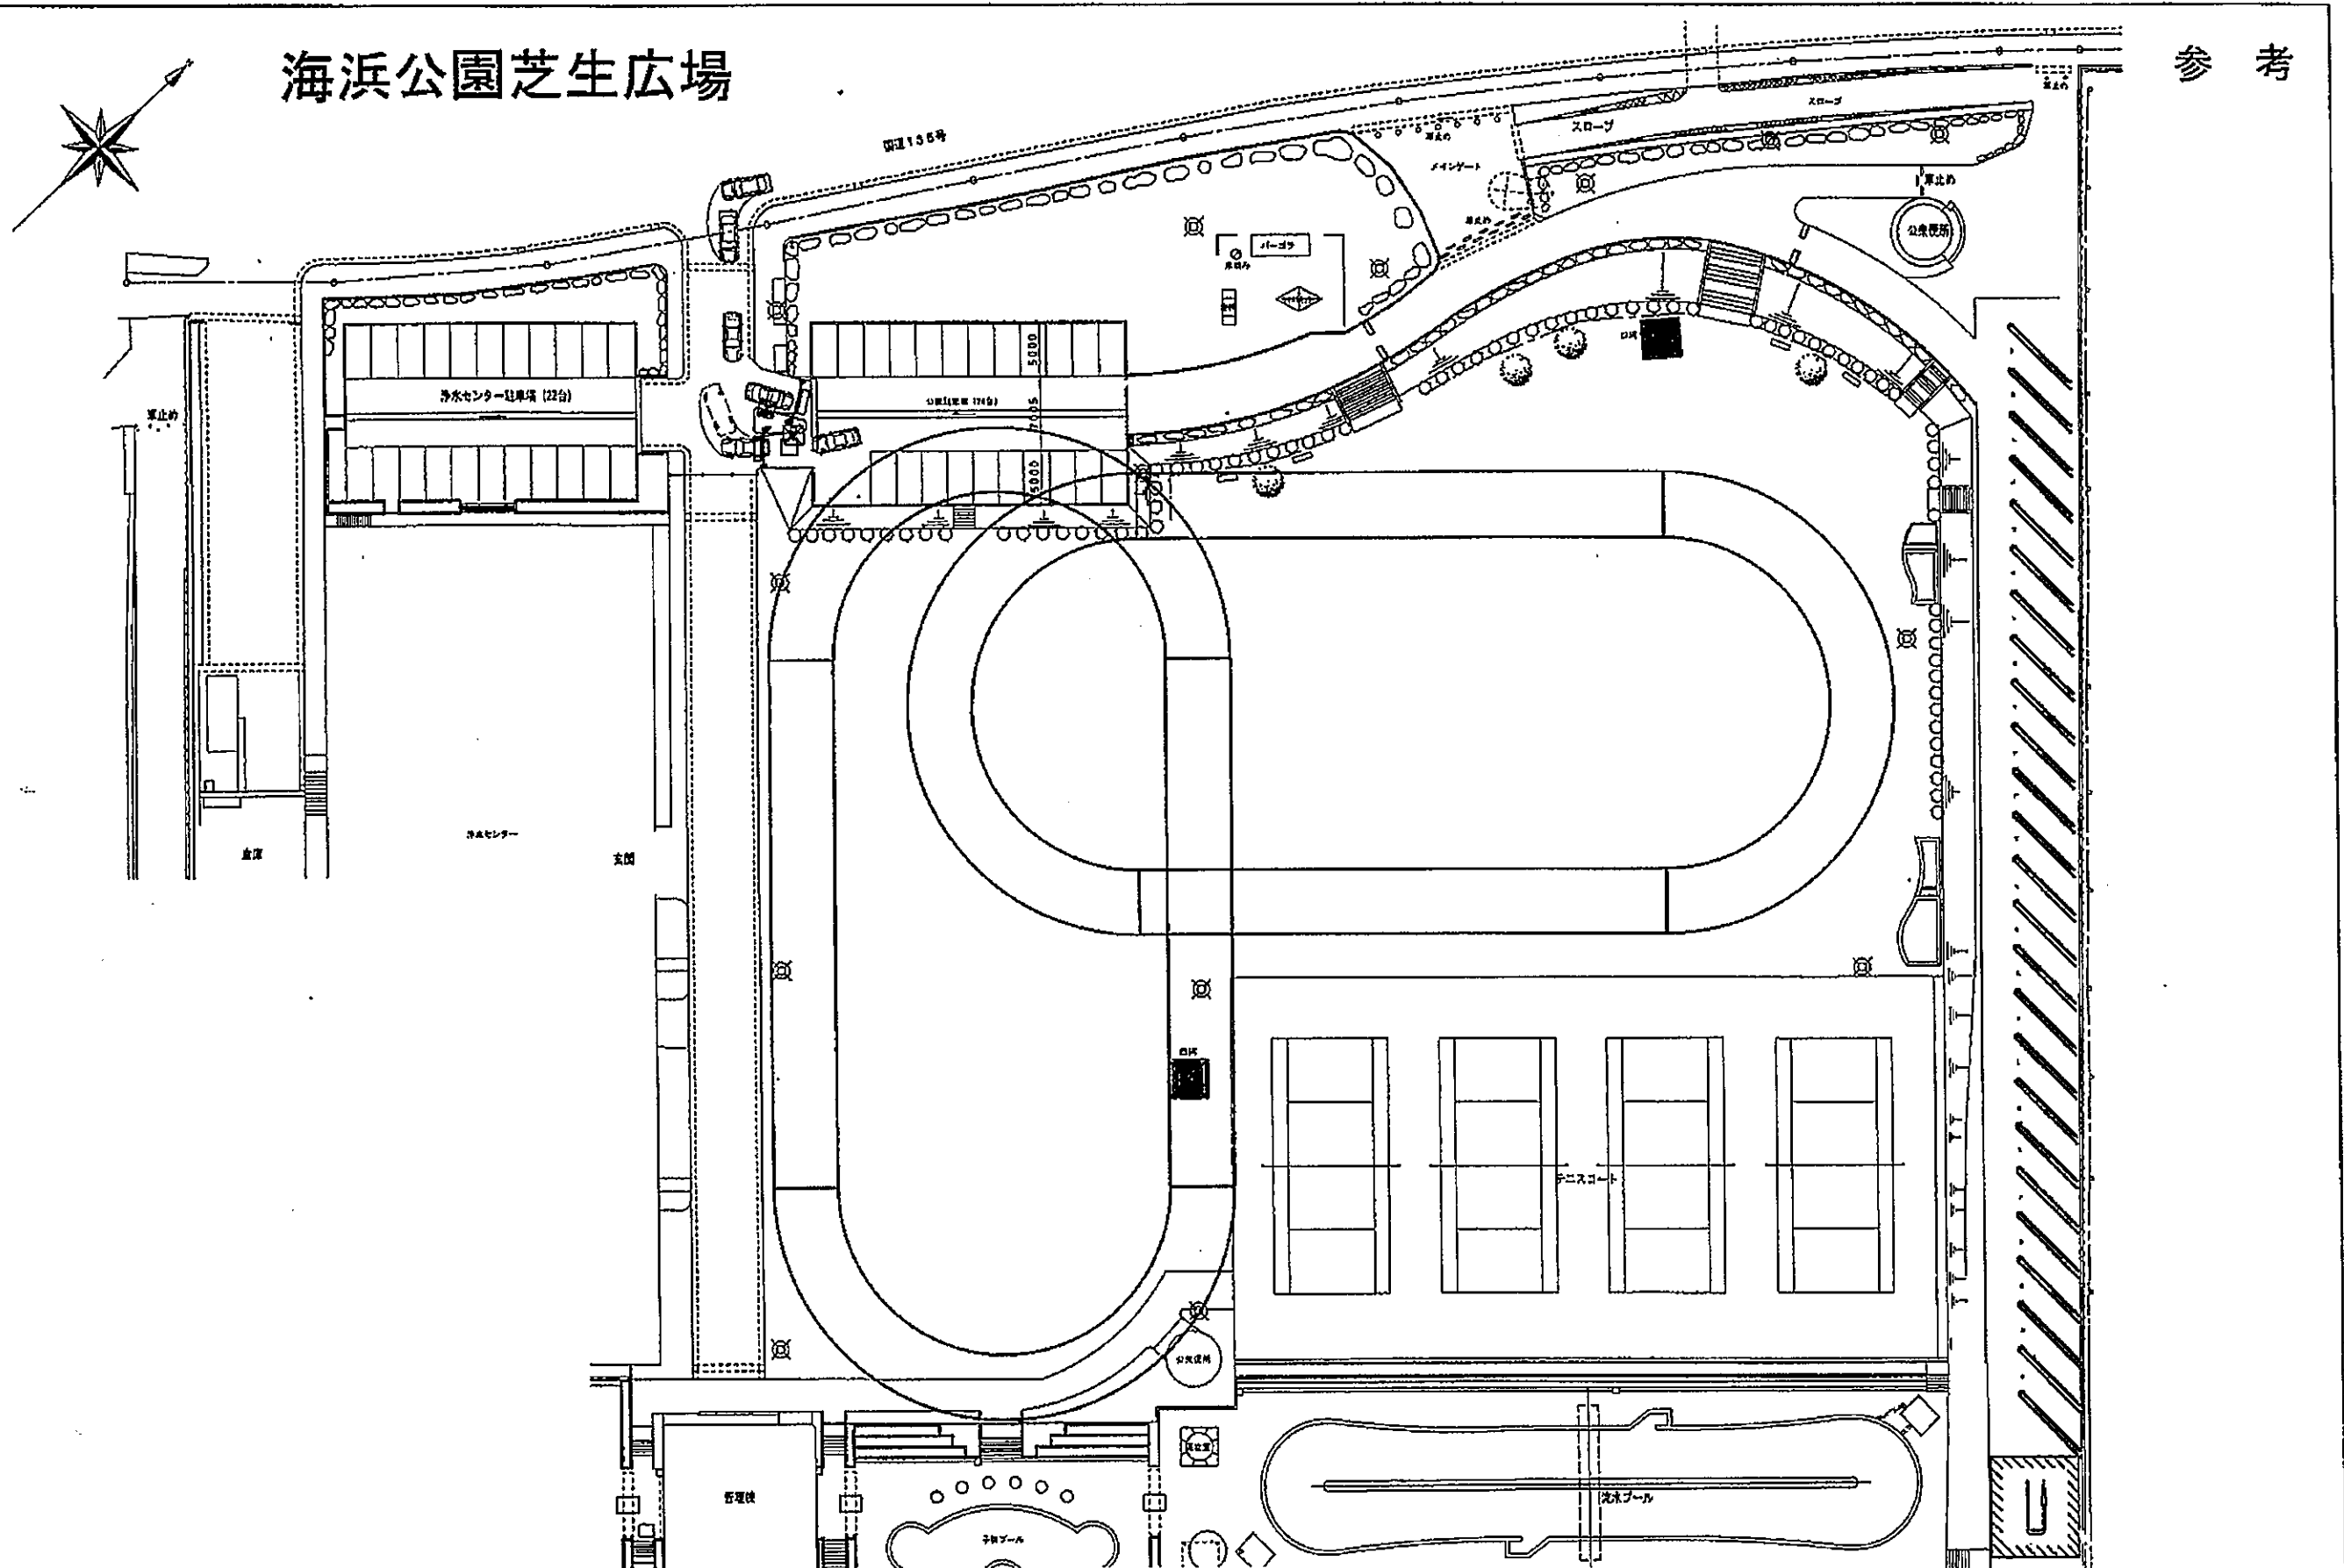

海浜公園

湯河原中学校グラウンド

配置図 1

配置図 2

総合運動公園多目的広場

海浜公園芝生広場

参考

特記事項	訂正事項	日付	設計	名称
			縮尺 1/400	湯河原海浜公園
		図番	分割番号	図名
				設置図