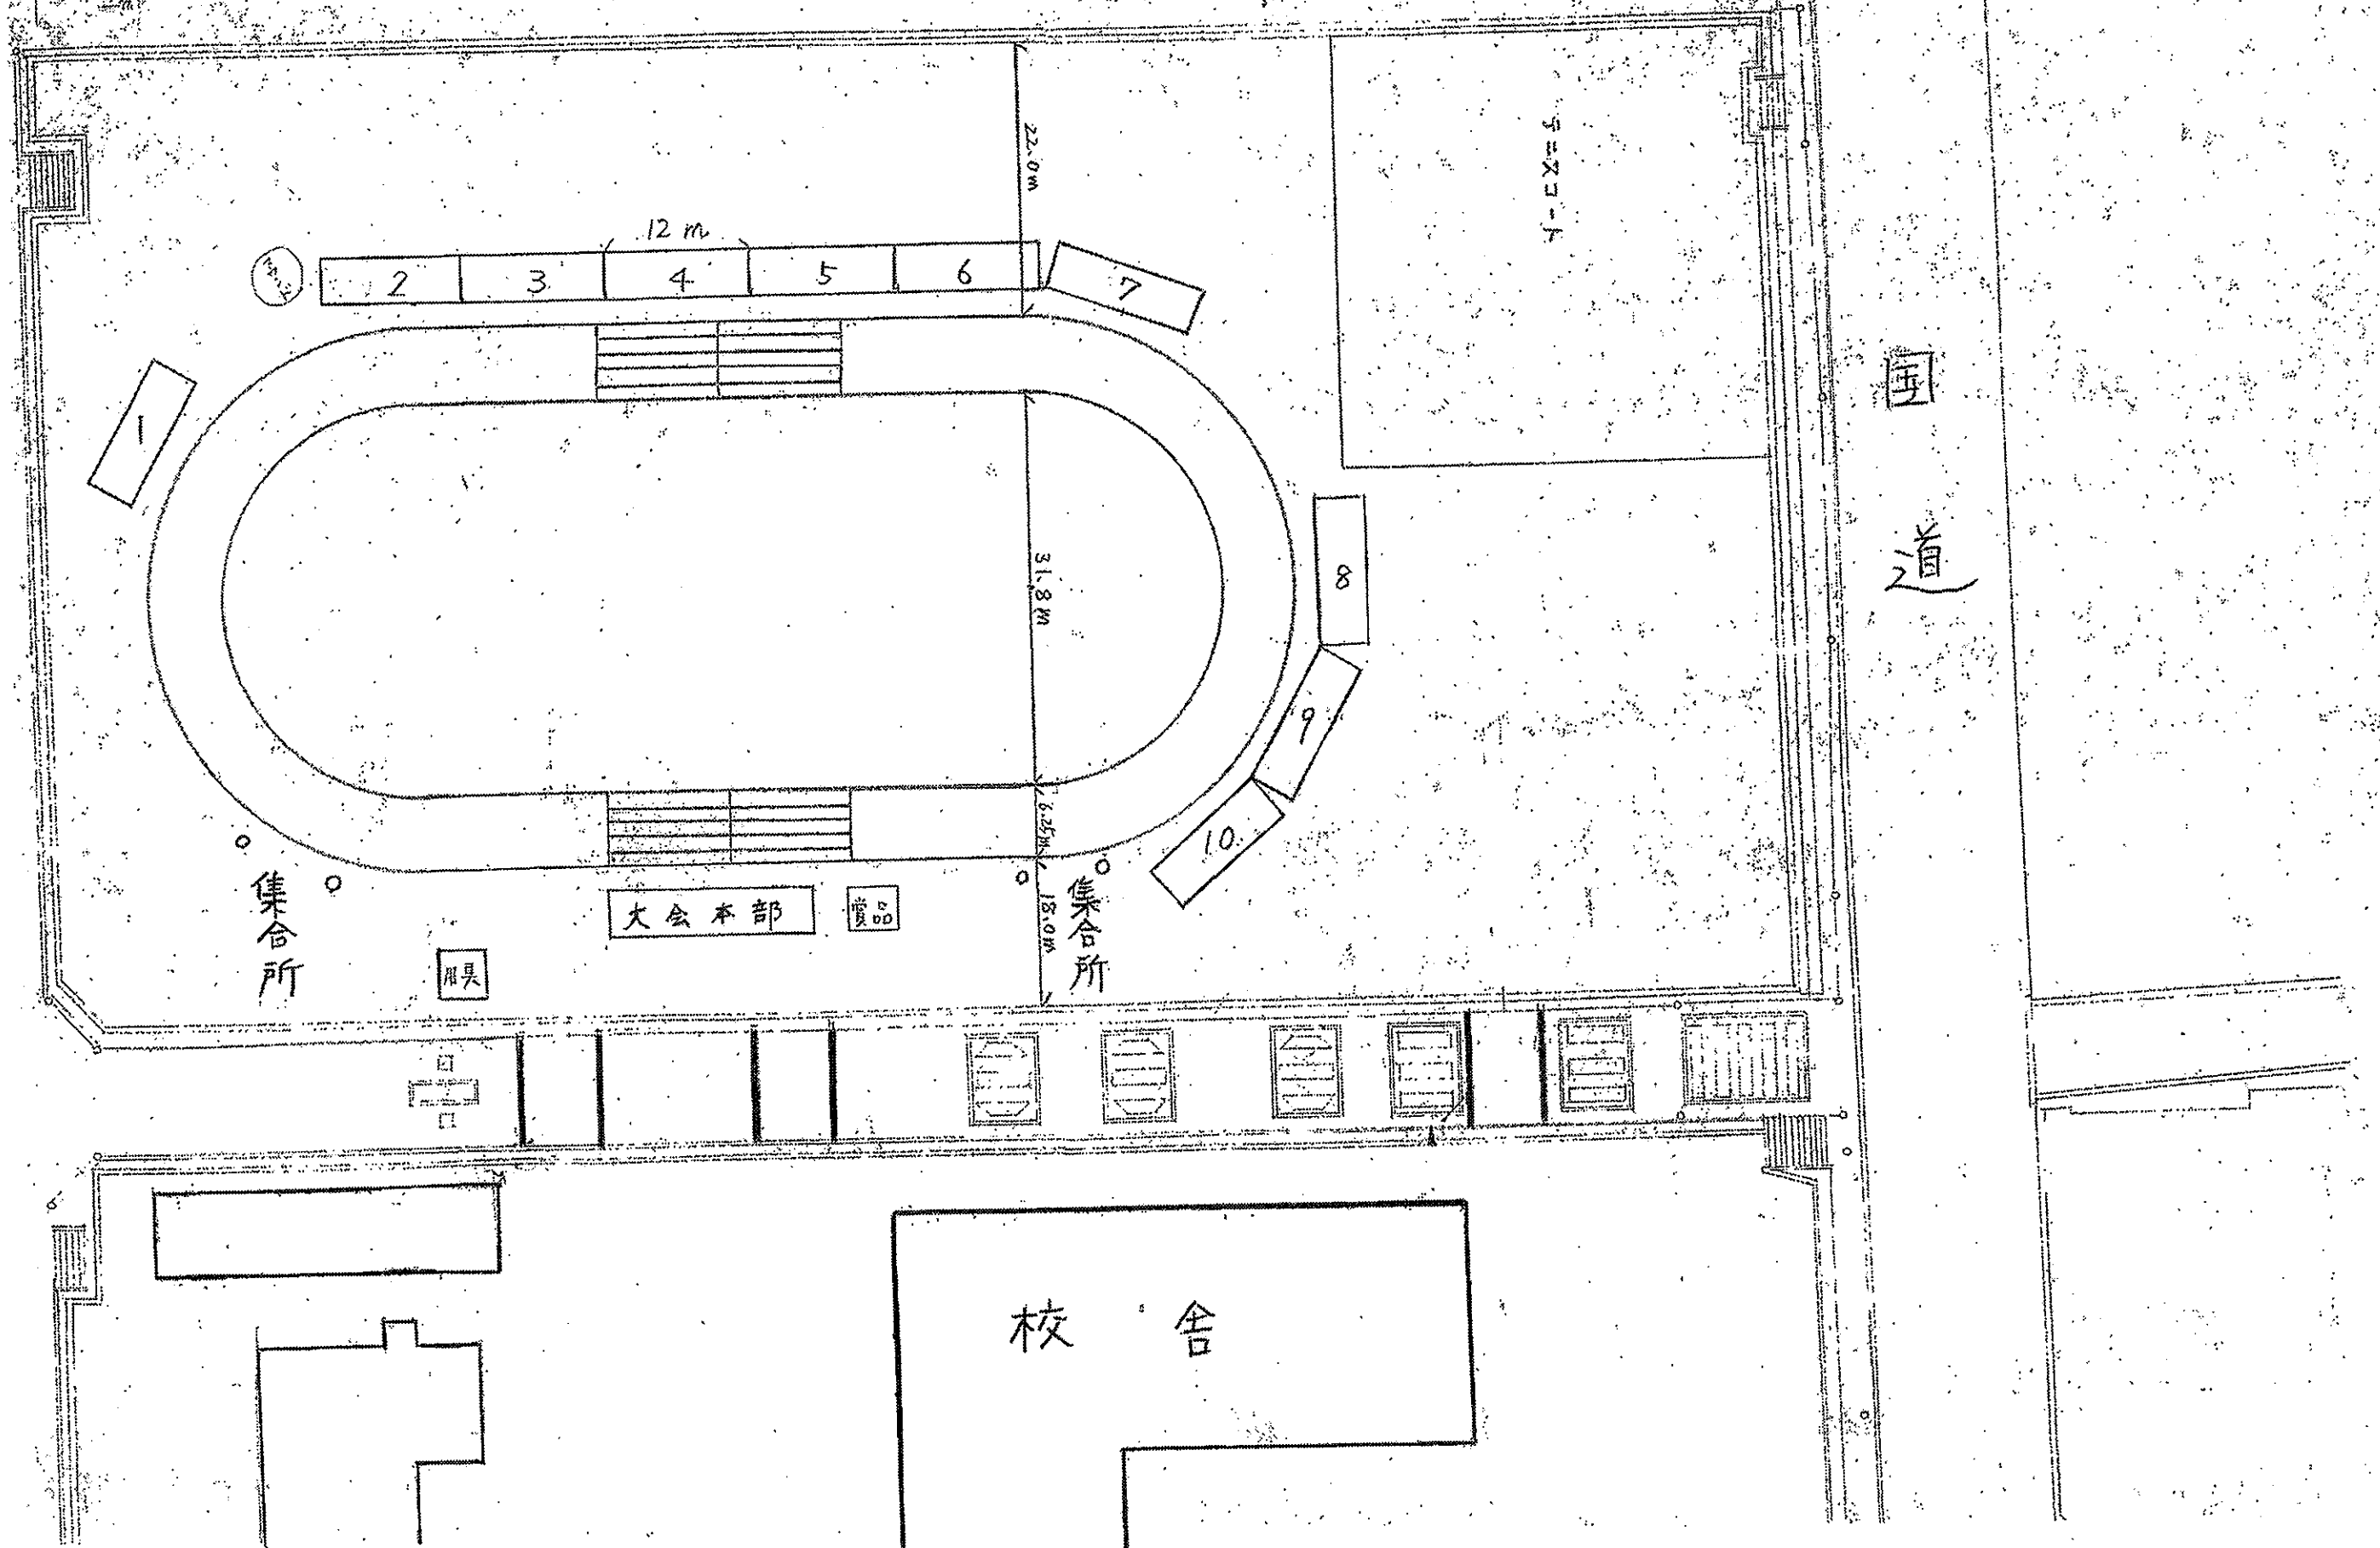

海浜公園

湯河原中学校グラウンド

配置図 1

配置図 2

総合運動公園多目的広場

海浜公園芝生広場

参考

特記事項	訂正事項	日付	設計	名称
			縮尺 1/400	湯河原海浜公園
		図番	分割番号	図名
				設置図