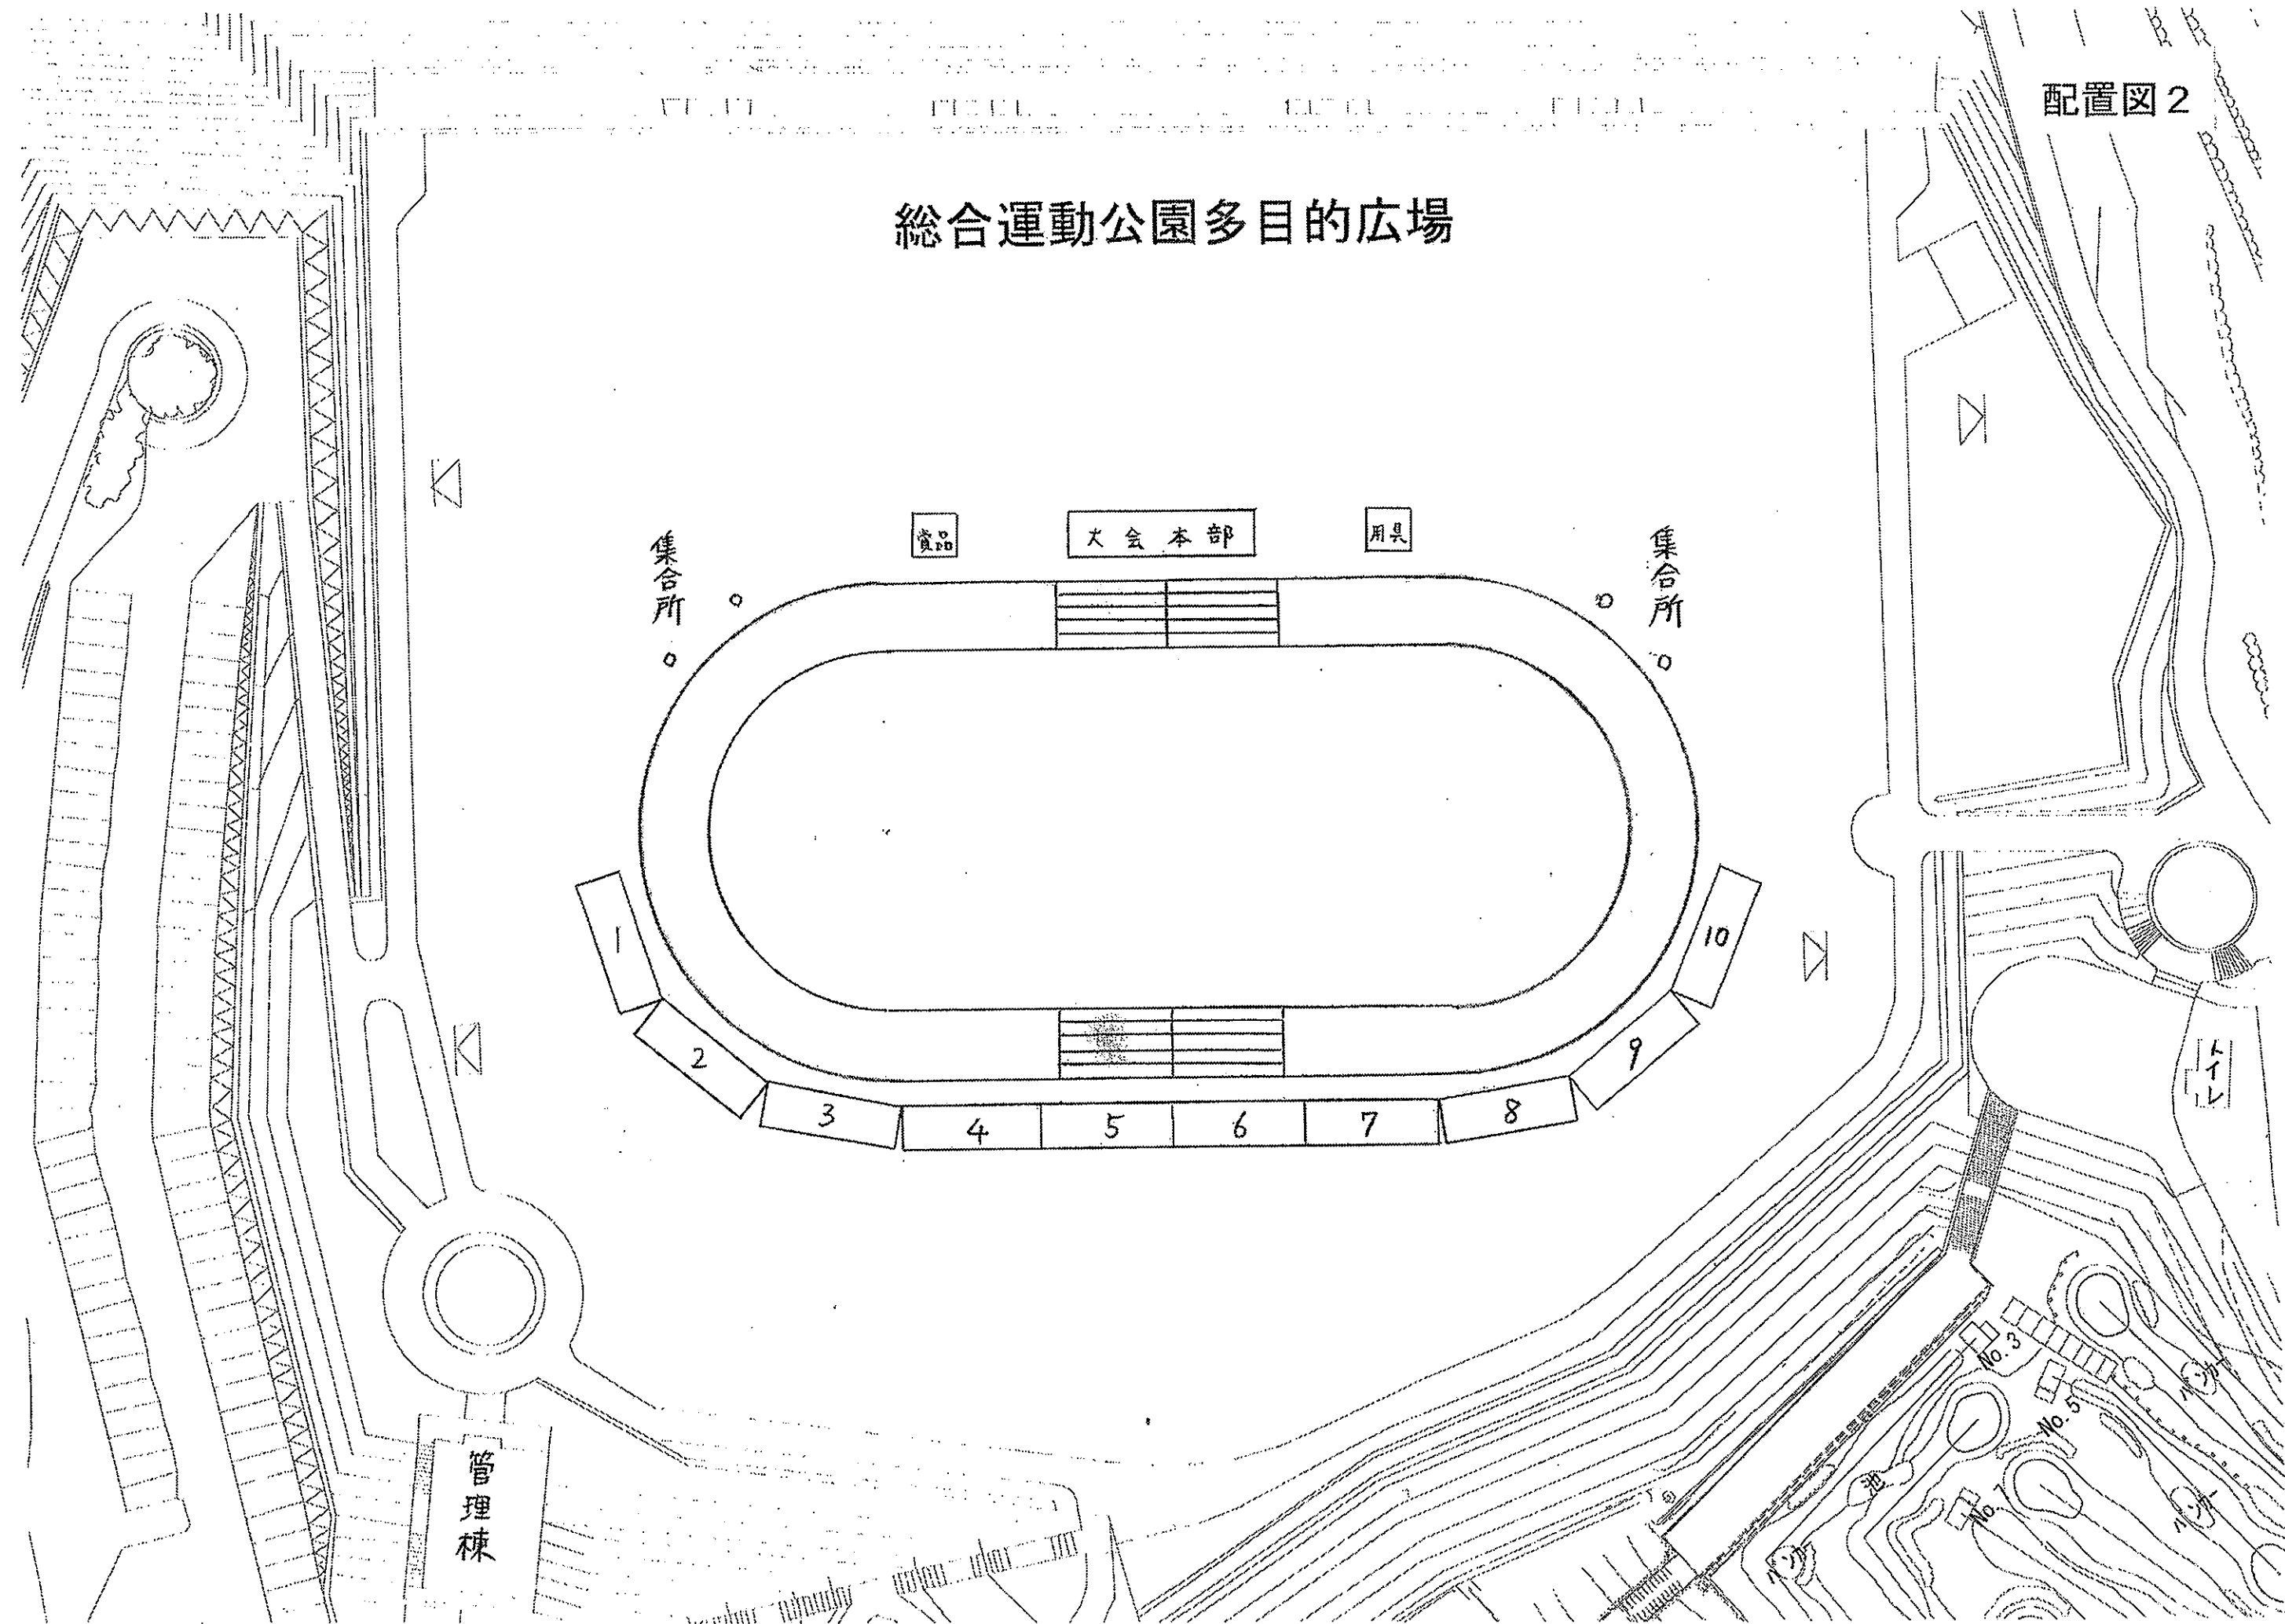

海浜公園

湯河原中学校グラウンド

配置図 1

配置図 2

総合運動公園多目的広場

海浜公園芝生広場

参考

特記事項	訂正事項	日付	設計	名称
			縮尺 1/400	湯河原海浜公園
		図番	分割番号	図名
				設置図