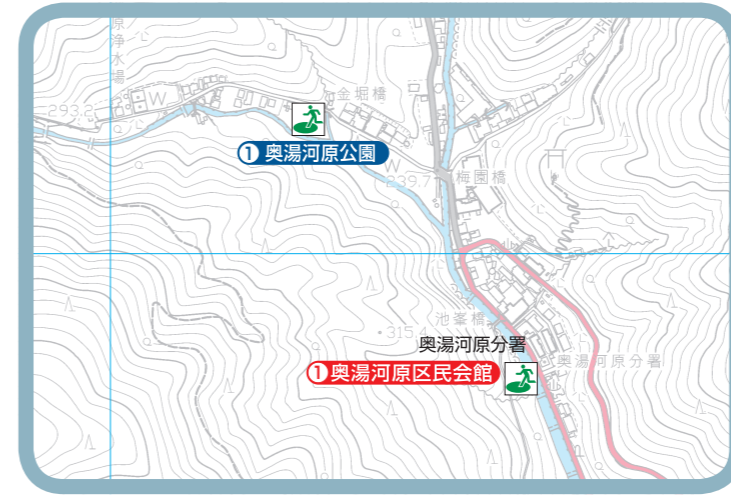

湯河原町 避難場所位置図

津波避難ビルは26、27ページ「津波避難場所位置図」を参照してね!

湯河原町 避難場所位置図

津波避難ビルは26、27ページ「津波避難場所位置図」を参照してね!

津波避難場所位置図

津波避難ビル

津波災害警戒区域において、住民等が一時又は緊急避難・退避する施設

看板掲示例

番号	施設名	避難場所
①	湯河原町浄水センター	屋上
②	湯河原ロイヤルハイツ	2階～11階共用通路及び外部非常階段
③	アクロスプラザ湯河原	屋上駐車場、正面階段3階共用通路(夜間)
④	プレゴ湯河原店立体駐車場	立体駐車場3階以上
⑤	文化福祉会館	屋上
⑥	ヘルシープラザ	屋上
⑦	シーサイドスクエア	屋上
⑧	津波避難タワー兼第5分団詰所	屋上
⑨	パレス湘南	屋上
⑩	小川ビル	屋外階段
⑪	まさご保育園	屋上
⑫	内田ビル	屋上
⑬	メゾンド和幸	屋上
⑭	メゾン千夢	屋上
⑮	レジデンス内藤	4階階段踊り場
⑯	湯河原胃腸病院若葉寮	屋外階段
⑰	ホームステーションらいふ湯河原	屋上

緊急避難場所

災害により家屋の倒壊・消失などの被害を受けた方、又は被害を受ける恐れがある方が一時的に避難する場所

番号	施設名
③	桜木公園
④	ちほり本社ビル
⑤	御庭公園
⑥	千暮公園
⑫	広崎公園
⑬	さくらんぼ公園
⑭	柵口公園
⑰	旧福浦幼稚園園庭

広域避難場所

火災が延焼拡大したとき、その放射熱や煙から生命・身体を守るために避難する場所

番号	施設名
②	町民体育館駐車場
③	吉浜小学校グラウンド
④	東台福浦小学校グラウンド