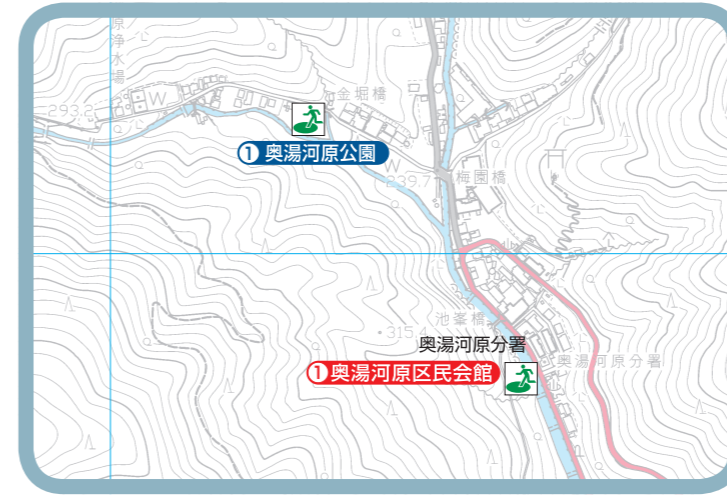

湯河原町 避難場所位置図

津波避難ビルは26、27ページ「津波避難場所位置図」を参照してね!

湯河原町 避難場所位置図

津波避難ビルは26、27ページ「津波避難場所位置図」を参照してね!

津波避難場所位置図

津波避難ビル

津波災害警戒区域において、住民等が一時又は緊急避難・退避する施設

看板掲示例

番号	施設名	避難場所
①	湯河原町浄水センター	屋上
②	湯河原ロイヤルハイツ	2階～11階共用通路及び外部非常階段
③	アクロスプラザ湯河原	屋上駐車場、正面階段3階共用通路(夜間)
④	プレゴ湯河原店立体駐車場	立体駐車場3階以上
⑤	文化福祉会館	屋上
⑥	ヘルシープラザ	屋上
⑦	シーサイドスクエア	屋上
⑧	津波避難タワー兼第5分団詰所	屋上
⑨	パレス湘南	屋上
⑩	小川ビル	屋外階段
⑪	まさご保育園	屋上
⑫	内田ビル	屋上
⑬	メゾンド和幸	屋上
⑭	メゾン千夢	屋上
⑮	レジデンス内藤	4階階段踊り場
⑯	湯河原胃腸病院若葉寮	屋外階段
⑰	ホームステーションらいふ湯河原	屋上

緊急避難場所

災害により家屋の倒壊・消失などの被害を受けた方、又は被害を受ける恐れがある方が一時的に避難する場所

番号	施設名
③	桜木公園
④	ちほり本社ビル
⑤	御庭公園
⑥	千暮公園
⑫	広崎公園
⑬	さくらんぼ公園
⑭	柵口公園
⑰	旧福浦幼稚園園庭

広域避難場所

火災が延焼拡大したとき、その放射熱や煙から生命・身体を守るために避難する場所

番号	施設名
②	町民体育館駐車場
③	吉浜小学校グラウンド
④	東台福浦小学校グラウンド