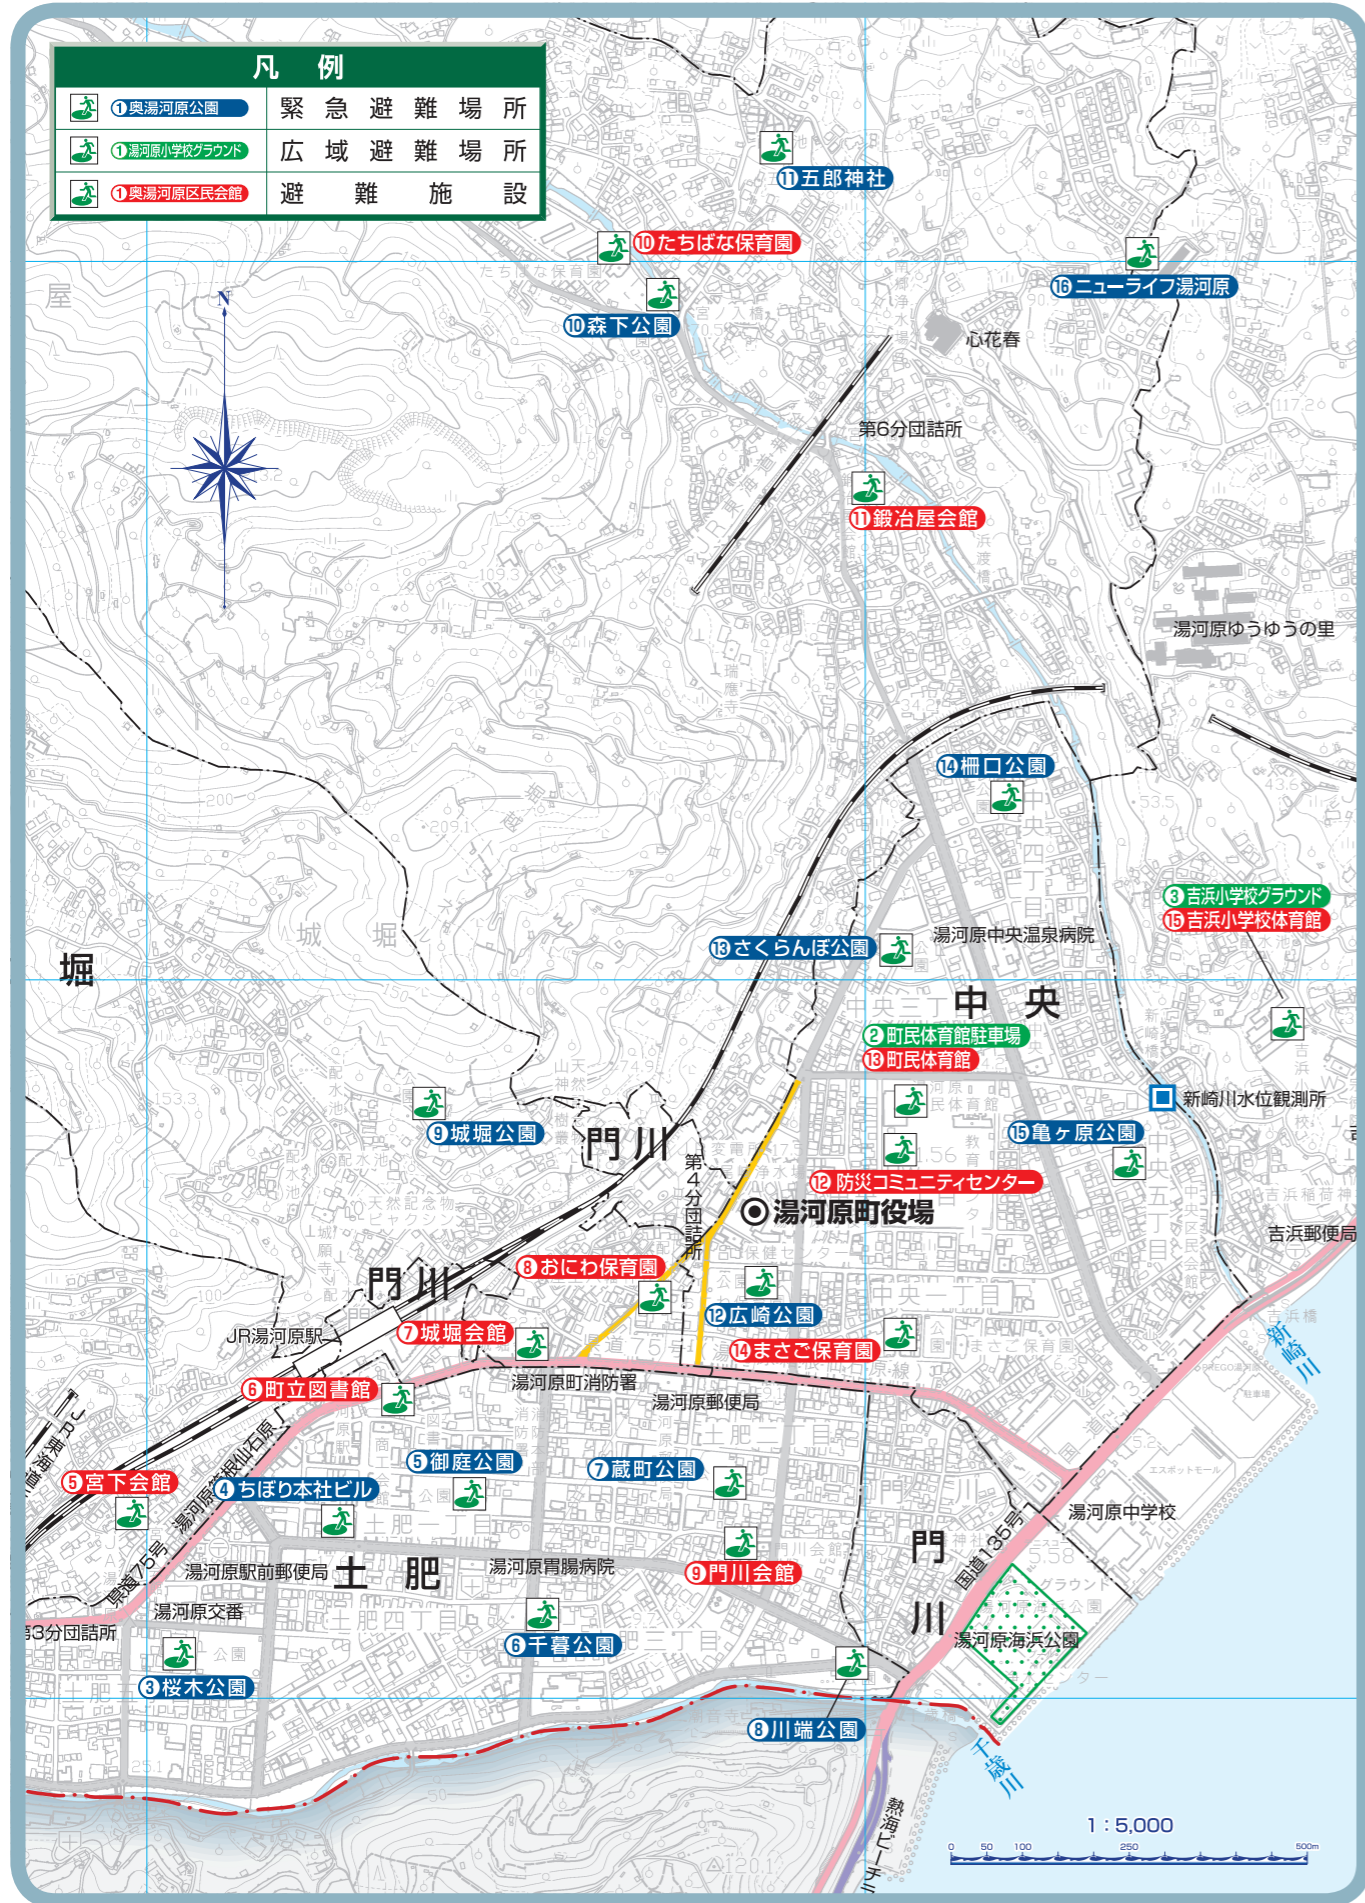

湯河原町 避難場所位置図

津波避難ビルは26、27ページ「津波避難場所位置図」を参照してね!

湯河原町 避難場所位置図

津波避難ビルは26、27ページ「津波避難場所位置図」を参照してね!

津波避難場所位置図

津波避難ビル

津波災害警戒区域において、住民等が一時又は緊急避難・退避する施設

看板掲示例

番号	施設名	避難場所
①	湯河原町浄水センター	屋上
②	湯河原ロイヤルハイツ	2階～11階共用通路及び外部非常階段
③	アクロスプラザ湯河原	屋上駐車場、正面階段3階共用通路(夜間)
④	プレゴ湯河原店立体駐車場	立体駐車場3階以上
⑤	文化福祉会館	屋上
⑥	ヘルシープラザ	屋上
⑦	シーサイドスクエア	屋上
⑧	津波避難タワー兼第5分団詰所	屋上
⑨	パレス湘南	屋上
⑩	小川ビル	屋外階段
⑪	まさご保育園	屋上
⑫	内田ビル	屋上
⑬	メゾンド和幸	屋上
⑭	メゾン千夢	屋上
⑮	レジデンス内藤	4階階段踊り場
⑯	湯河原胃腸病院若葉寮	屋外階段
⑰	ホームステーションらいふ湯河原	屋上

緊急避難場所

災害により家屋の倒壊・消失などの被害を受けた方、又は被害を受ける恐れがある方が一時的に避難する場所

番号	施設名
③	桜木公園
④	ちほり本社ビル
⑤	御庭公園
⑥	千暮公園
⑫	広崎公園
⑬	さくらんぼ公園
⑭	柵口公園
⑰	旧福浦幼稚園園庭

広域避難場所

火災が延焼拡大したとき、その放射熱や煙から生命・身体を守るために避難する場所

番号	施設名
②	町民体育館駐車場
③	吉浜小学校グラウンド
④	東台福浦小学校グラウンド

避難施設

災害により家屋の倒壊・消失などの被害を受けた方、又は被害を受ける恐れがある方を収容する施設

番号	施設名
⑤	宮下会館
⑥	町立図書館
⑦	城堀会館
⑧	おにわ保育園
⑫	防災コミュニティセンター
⑬	町民体育館
⑮	吉浜小学校体育館
⑱	東台福浦小学校体育館