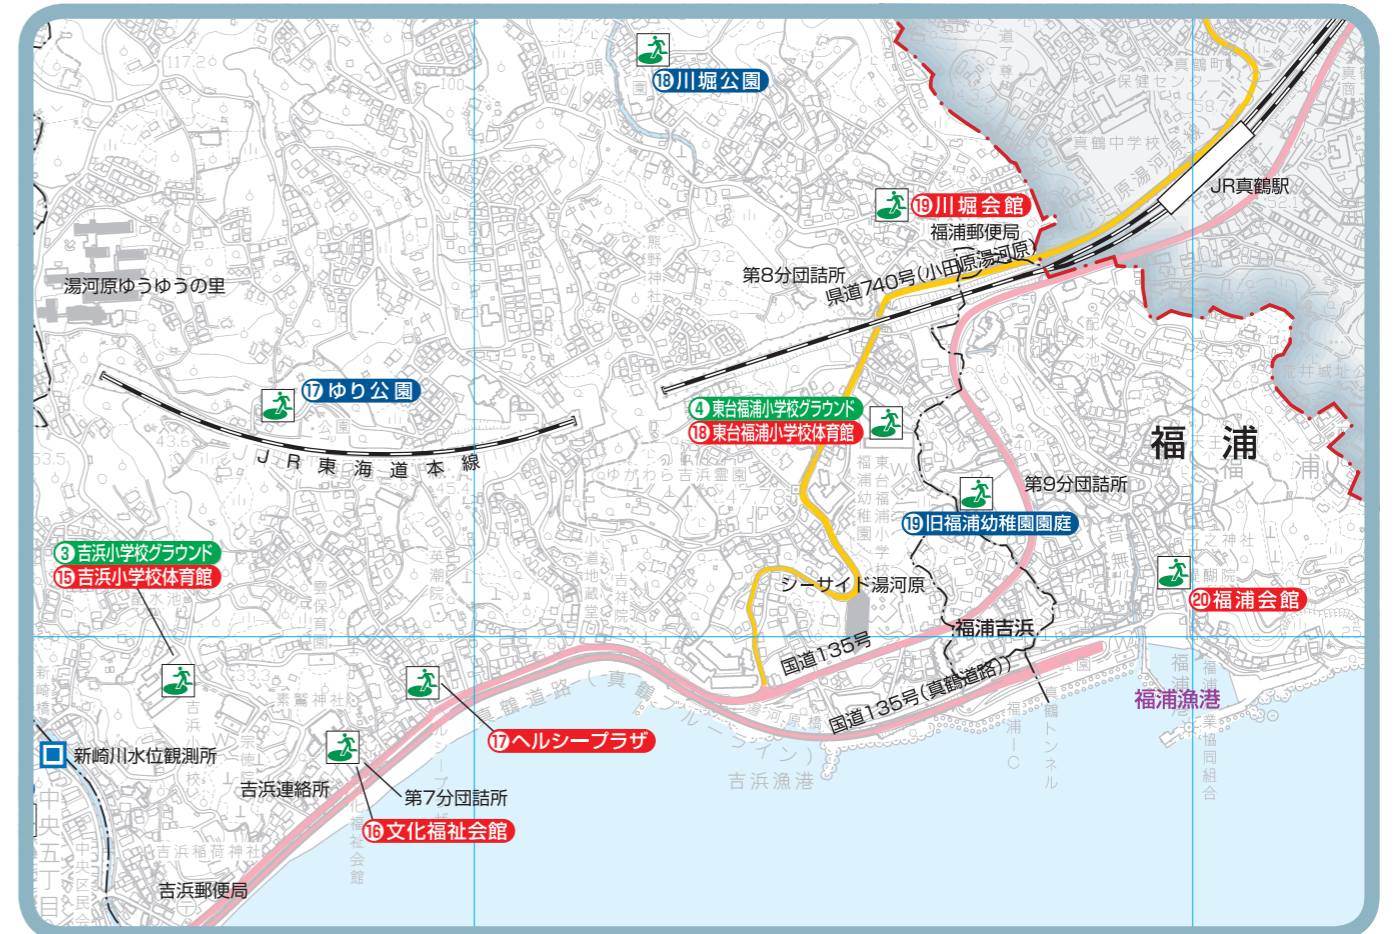

湯河原町 避難場所位置図

津波避難ビルは26、27ページ「津波避難場所位置図」を参照してね!

湯河原町 避難場所位置図

津波避難ビルは26、27ページ「津波避難場所位置図」を参照してね!

津波避難場所位置図

津波避難ビル

津波災害警戒区域において、住民等が一時又は緊急避難・退避する施設

看板掲示例

番号	施設名	避難場所
①	湯河原町浄水センター	屋上
②	湯河原ロイヤルハイツ	2階～11階共用通路及び外部非常階段
③	アクロスプラザ湯河原	屋上駐車場、正面階段3階共用通路(夜間)
④	プレゴ湯河原店立体駐車場	立体駐車場3階以上
⑤	文化福祉会館	屋上
⑥	ヘルシープラザ	屋上
⑦	シーサイドスクエア	屋上
⑧	津波避難タワー兼第5分団詰所	屋上
⑨	パレス湘南	屋上
⑩	小川ビル	屋外階段
⑪	まさご保育園	屋上
⑫	内田ビル	屋上
⑬	メゾンド和幸	屋上
⑭	メゾン千夢	屋上
⑮	レジデンス内藤	4階階段踊り場
⑯	湯河原胃腸病院若葉寮	屋外階段
⑰	ホームステーションらいふ湯河原	屋上

緊急避難場所

災害により家屋の倒壊・消失などの被害を受けた方、又は被害を受ける恐れがある方が一時的に避難する場所

番号	施設名
③	桜木公園
④	ちほり本社ビル
⑤	御庭公園
⑥	千暮公園
⑫	広崎公園
⑬	さくらんぼ公園
⑭	柵口公園
⑰	旧福浦幼稚園園庭

広域避難場所

火災が延焼拡大したとき、その放射熱や煙から生命・身体を守るために避難する場所

番号	施設名
②	町民体育館駐車場
③	吉浜小学校グラウンド
④	東台福浦小学校グラウンド