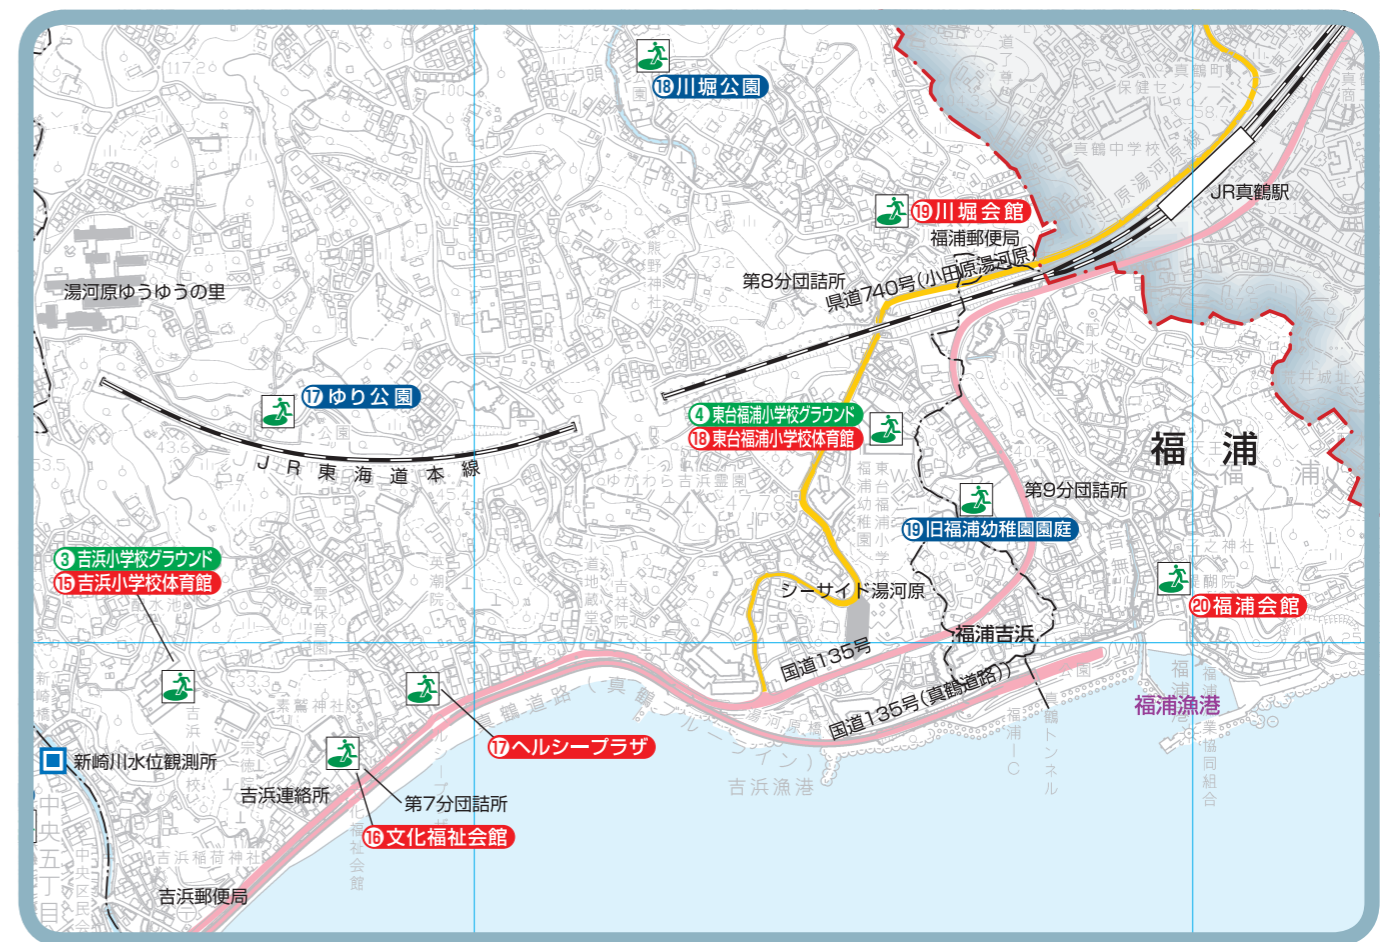

湯河原町 避難場所位置図

津波避難ビルは26、27ページ「津波避難場所位置図」を参照してね!

湯河原町 避難場所位置図

津波避難ビルは26、27ページ「津波避難場所位置図」を参照してね!

津波避難場所位置図

津波避難ビル

津波災害警戒区域において、住民等が一時又は緊急避難・退避する施設

看板掲示例

番号	施設名	避難場所
①	湯河原町浄水センター	屋上
②	湯河原ロイヤルハイツ	2階～11階共用通路及び外部非常階段
③	アクロスプラザ湯河原	屋上駐車場、正面階段3階共用通路(夜間)
④	プレゴ湯河原店立体駐車場	立体駐車場3階以上
⑤	文化福祉会館	屋上
⑥	ヘルシープラザ	屋上
⑦	シーサイドスクエア	屋上
⑧	津波避難タワー兼第5分団詰所	屋上
⑨	パレス湘南	屋上
⑩	小川ビル	屋外階段
⑪	まさご保育園	屋上
⑫	内田ビル	屋上
⑬	メゾンド和幸	屋上
⑭	メゾン千夢	屋上
⑮	レジデンス内藤	4階階段踊り場
⑯	湯河原胃腸病院若葉寮	屋外階段
⑰	ホームステーションらいふ湯河原	屋上

緊急避難場所

災害により家屋の倒壊・消失などの被害を受けた方、又は被害を受ける恐れがある方が一時的に避難する場所

番号	施設名
③	桜木公園
④	ちほり本社ビル
⑤	御庭公園
⑥	千暮公園
⑫	広崎公園
⑬	さくらんぼ公園
⑭	柵口公園
⑰	旧福浦幼稚園園庭

広域避難場所

火災が延焼拡大したとき、その放射熱や煙から生命・身体を守るために避難する場所

番号	施設名
②	町民体育館駐車場
③	吉浜小学校グラウンド
④	東台福浦小学校グラウンド