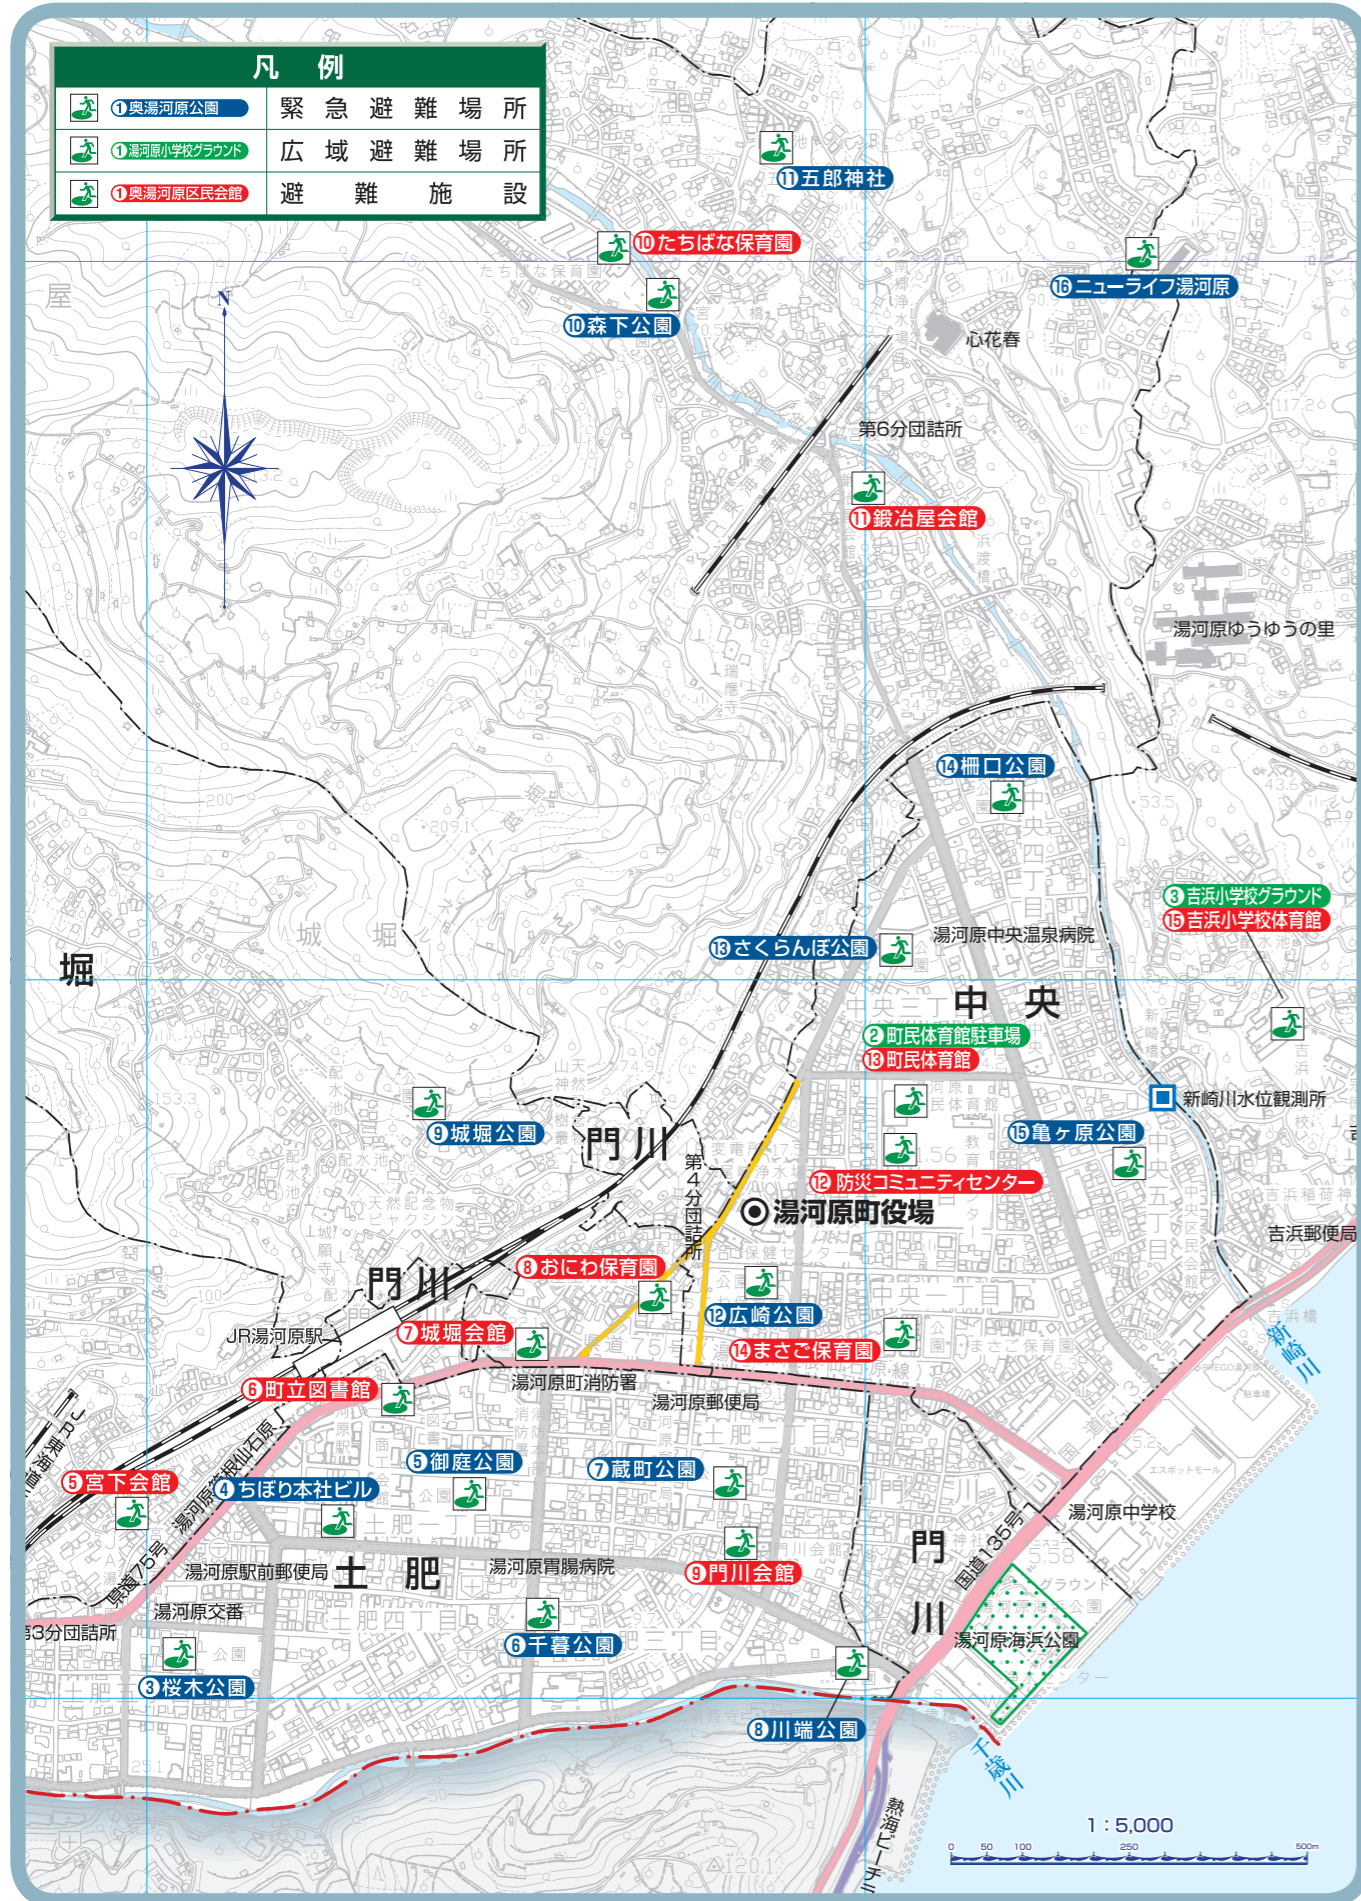

湯河原町 避難場所位置図

津波避難ビルは26、27ページ「津波避難場所位置図」を参照してね!

湯河原町 避難場所位置図

津波避難ビルは26、27ページ「津波避難場所位置図」を参照してね!

津波避難場所位置図

津波避難ビル

津波災害警戒区域において、住民等が一時又は緊急避難・退避する施設

看板掲示例

番号	施設名	避難場所
①	湯河原町浄水センター	屋上
②	湯河原ロイヤルハイツ	2階～11階共用通路及び外部非常階段
③	アクロスプラザ湯河原	屋上駐車場、正面階段3階共用通路(夜間)
④	プレゴ湯河原店立体駐車場	立体駐車場3階以上
⑤	文化福祉会館	屋上
⑥	ヘルシープラザ	屋上
⑦	シーサイドスクエア	屋上
⑧	津波避難タワー兼第5分団詰所	屋上
⑨	パレス湘南	屋上
⑩	小川ビル	屋外階段
⑪	まさご保育園	屋上
⑫	内田ビル	屋上
⑬	メゾンド和幸	屋上
⑭	メゾン千夢	屋上
⑮	レジデンス内藤	4階階段踊り場
⑯	湯河原胃腸病院若葉寮	屋外階段
⑰	ホームステーションらいふ湯河原	屋上

緊急避難場所

災害により家屋の倒壊・消失などの被害を受けた方、又は被害を受ける恐れがある方が一時的に避難する場所

番号	施設名
③	桜木公園
④	ちほり本社ビル
⑤	御庭公園
⑥	千暮公園
⑫	広崎公園
⑬	さくらんぼ公園
⑭	柵口公園
⑰	旧福浦幼稚園園庭

広域避難場所

火災が延焼拡大したとき、その放射熱や煙から生命・身体を守るために避難する場所

番号	施設名
②	町民体育館駐車場
③	吉浜小学校グラウンド
④	東台福浦小学校グラウンド

避難施設

災害により家屋の倒壊・消失などの被害を受けた方、又は被害を受ける恐れがある方を収容する施設

番号	施設名
⑤	宮下会館
⑥	町立図書館
⑦	城堀会館
⑧	おにわ保育園
⑫	防災コミュニティセンター
⑬	町民体育館
⑮	吉浜小学校体育館
⑱	東台福浦小学校体育館