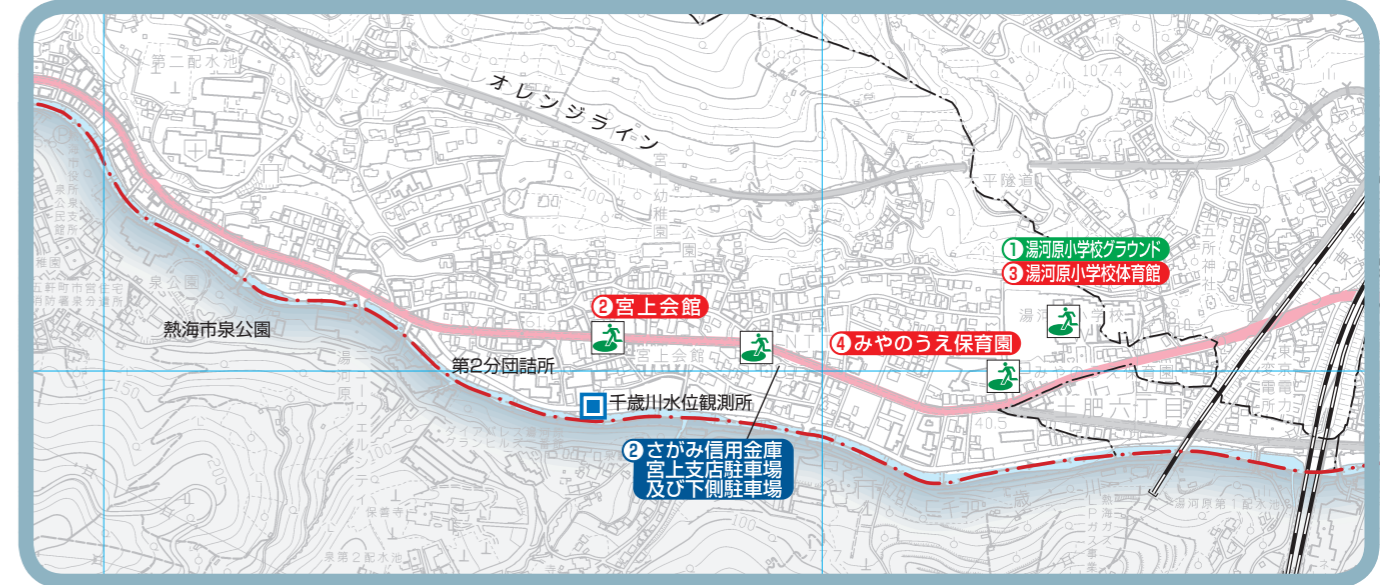

湯河原町 避難場所位置図

津波避難ビルは26、27ページ「津波避難場所位置図」を参照してね!

湯河原町 避難場所位置図

津波避難ビルは26、27ページ「津波避難場所位置図」を参照してね!

津波避難場所位置図

津波避難ビル

津波災害警戒区域において、住民等が一時又は緊急避難・退避する施設

看板掲示例

番号	施設名	避難場所
①	湯河原町浄水センター	屋上
②	湯河原ロイヤルハイツ	2階～11階共用通路及び外部非常階段
③	アクロスプラザ湯河原	屋上駐車場、正面階段3階共用通路(夜間)
④	プレゴ湯河原店立体駐車場	立体駐車場3階以上
⑤	文化福祉会館	屋上
⑥	ヘルシープラザ	屋上
⑦	シーサイドスクエア	屋上
⑧	津波避難タワー兼第5分団詰所	屋上
⑨	パレス湘南	屋上
⑩	小川ビル	屋外階段
⑪	まさご保育園	屋上
⑫	内田ビル	屋上
⑬	メゾンド和幸	屋上
⑭	メゾン千夢	屋上
⑮	レジデンス内藤	4階階段踊り場
⑯	湯河原胃腸病院若葉寮	屋外階段
⑰	ホームステーションらいふ湯河原	屋上

緊急避難場所

災害により家屋の倒壊・消失などの被害を受けた方、又は被害を受ける恐れがある方が一時的に避難する場所

番号	施設名
③	桜木公園
④	ちほり本社ビル
⑤	御庭公園
⑥	千暮公園
⑫	広崎公園
⑬	さくらんぼ公園
⑭	柵口公園
⑰	旧福浦幼稚園園庭

広域避難場所

火災が延焼拡大したとき、その放射熱や煙から生命・身体を守るために避難する場所

番号	施設名
②	町民体育館駐車場
③	吉浜小学校グラウンド
④	東台福浦小学校グラウンド