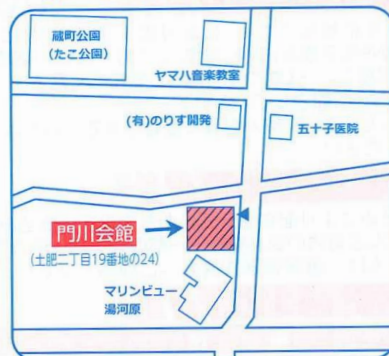

# 投票所案内図

第1投票所 福浦会館1階

第2投票所 川堀会館1階

第3投票所 文化福社会館1階

第4投票所 鍛冶屋会館1階

第5投票所 門川会館1階

第6投票所 城堀会館1階

第7投票所 宮下会館1階

第8投票所 宮上会館1階

第9投票所 温泉場ぶらりお休み処1階

第10投票所 奥湯河原分署車庫

第11投票所 地域福祉センター2号館1階  
(子育て支援センターゆたぼん)