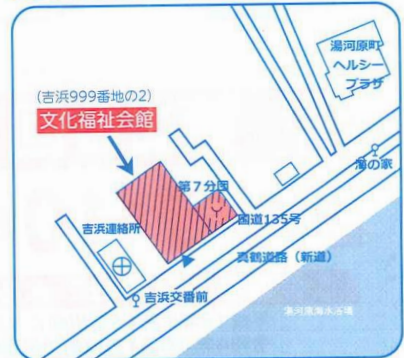

# 投票所案内図

第1投票所 福浦会館1階

第2投票所 川堀会館1階

第3投票所 文化福社会館1階

第4投票所 鍛冶屋会館1階

第5投票所 門川会館1階

第6投票所 城堀会館1階

第7投票所 宮下会館1階

第8投票所 宮上会館1階

第9投票所 温泉場ぶらりお休み処1階

第10投票所 奥湯河原分署車庫

第11投票所 地域福祉センター2号館1階  
(子育て支援センターゆたぼん)