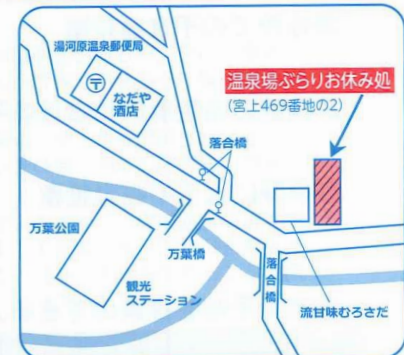

# 投票所案内図

第1投票所 福浦会館1階

第2投票所 川堀会館1階

第3投票所 文化福社会館1階

第4投票所 鍛冶屋会館1階

第5投票所 門川会館1階

第6投票所 城堀会館1階

第7投票所 宮下会館1階

第8投票所 宮上会館1階

第9投票所 温泉場ぶらりお休み処1階

第10投票所 奥湯河原分署車庫

第11投票所 地域福祉センター2号館1階  
(子育て支援センターゆたぼん)