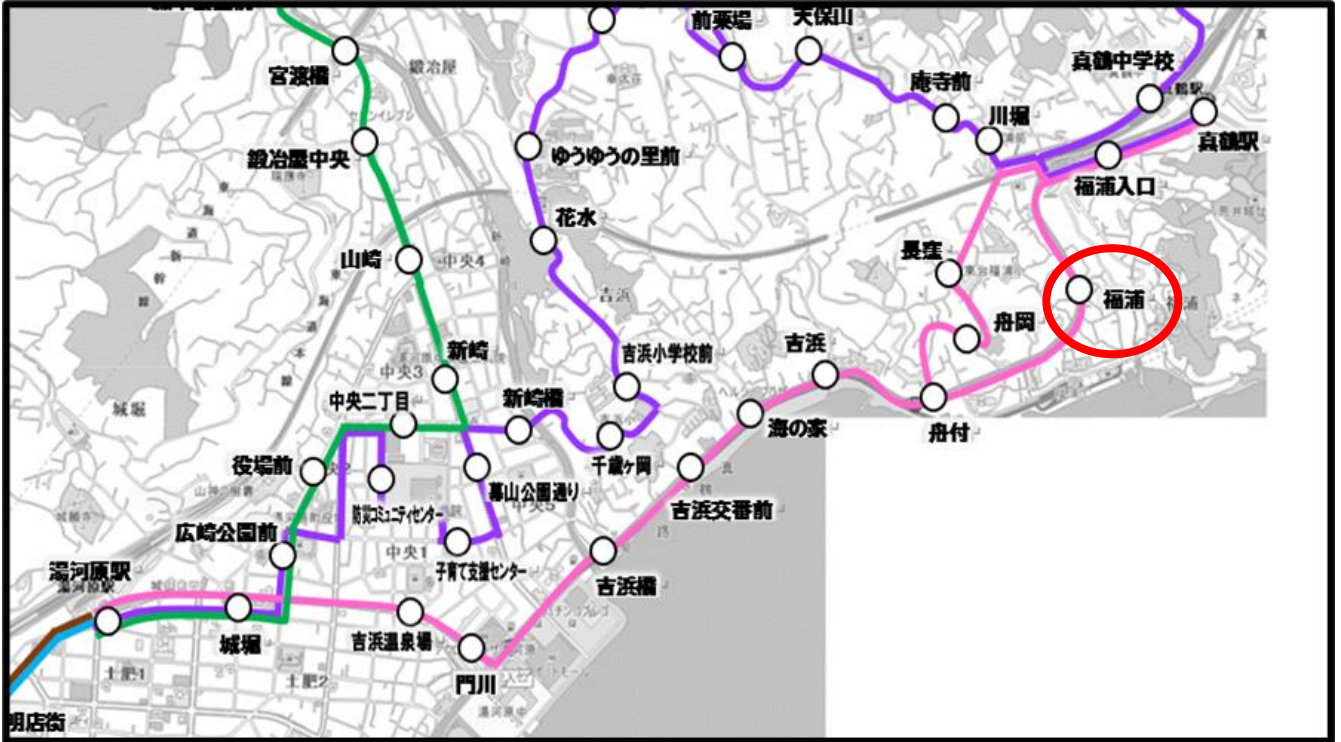

(1) 路線図

(2) 時刻表

箱根登山バス Hakone Tozan Bus 湯河原駅バス停 通過予定時刻表 2024年4月1日改正

行先/時	平日 Weekday		土・日・祝日 Sat. Sun. & Holiday
	真鶴駅 吉浜経由 JR MANAZURU Station		真鶴駅 吉浜経由 JR MANAZURU Station
6			
7	15 長		15 長
8	10 長	35 福	10 長
9	15 長		15 長
10			
11	20 長		20 長
12			
13	45 長		45 長
14			
15	35 長		35 長
16			
17	15 長		15 長
18			
19			
20			
21			

備考 福=福浦新道経由 長=長窪旧道経由 お問い合わせ 湯河原(営) 0465-62-2776 箱根登山HP

※道路状況により時刻どおり運行できない場合があります。 35101-09