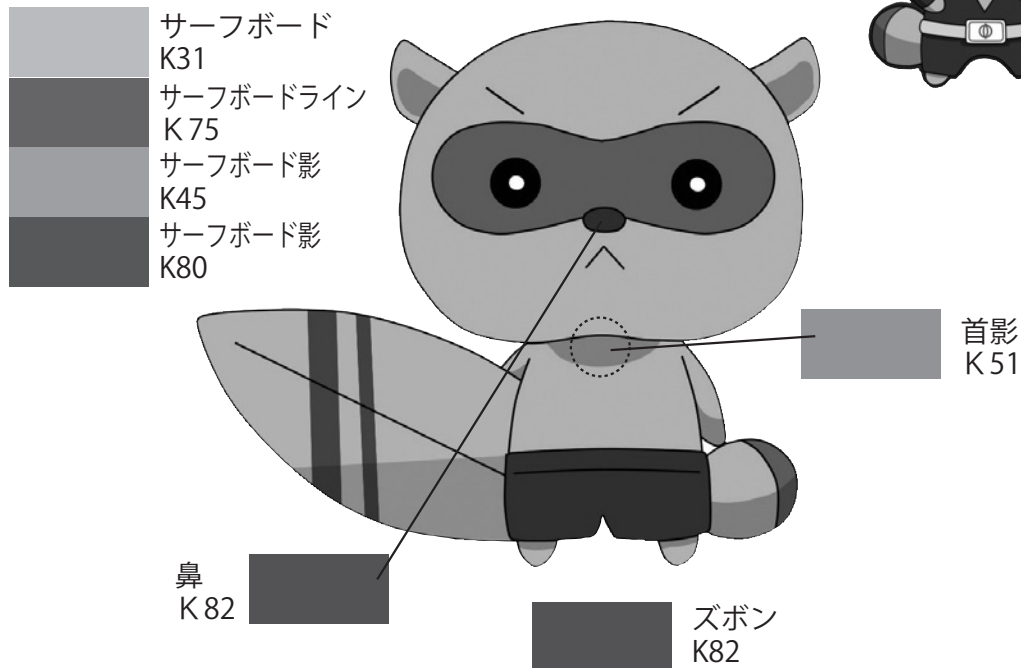

キャラクターデザイン (モノクロ) 指定色

●ブルー (基本形)