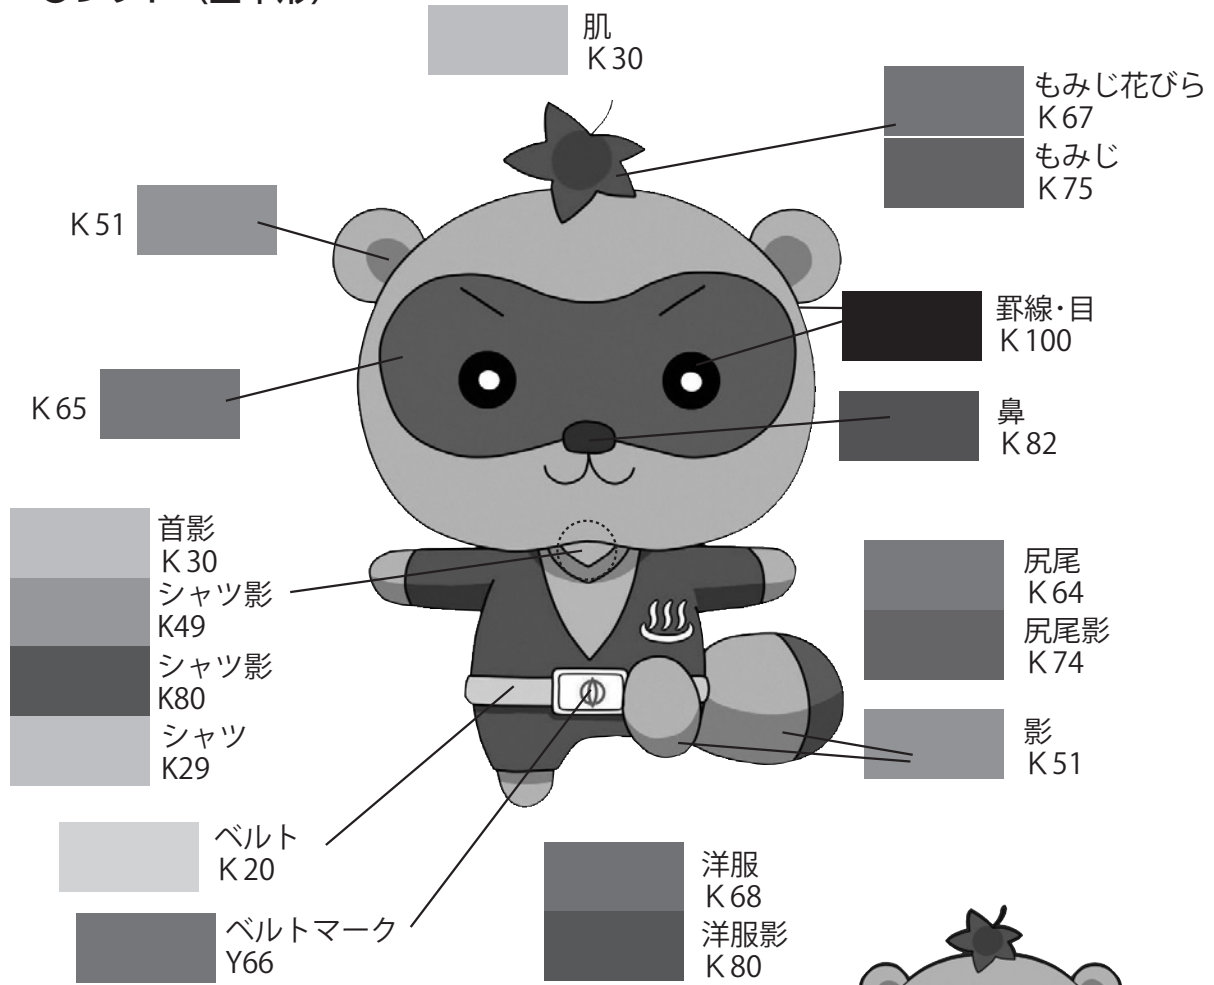

キャラクターデザイン (モノクロ) 指定色

●レッド (基本形)