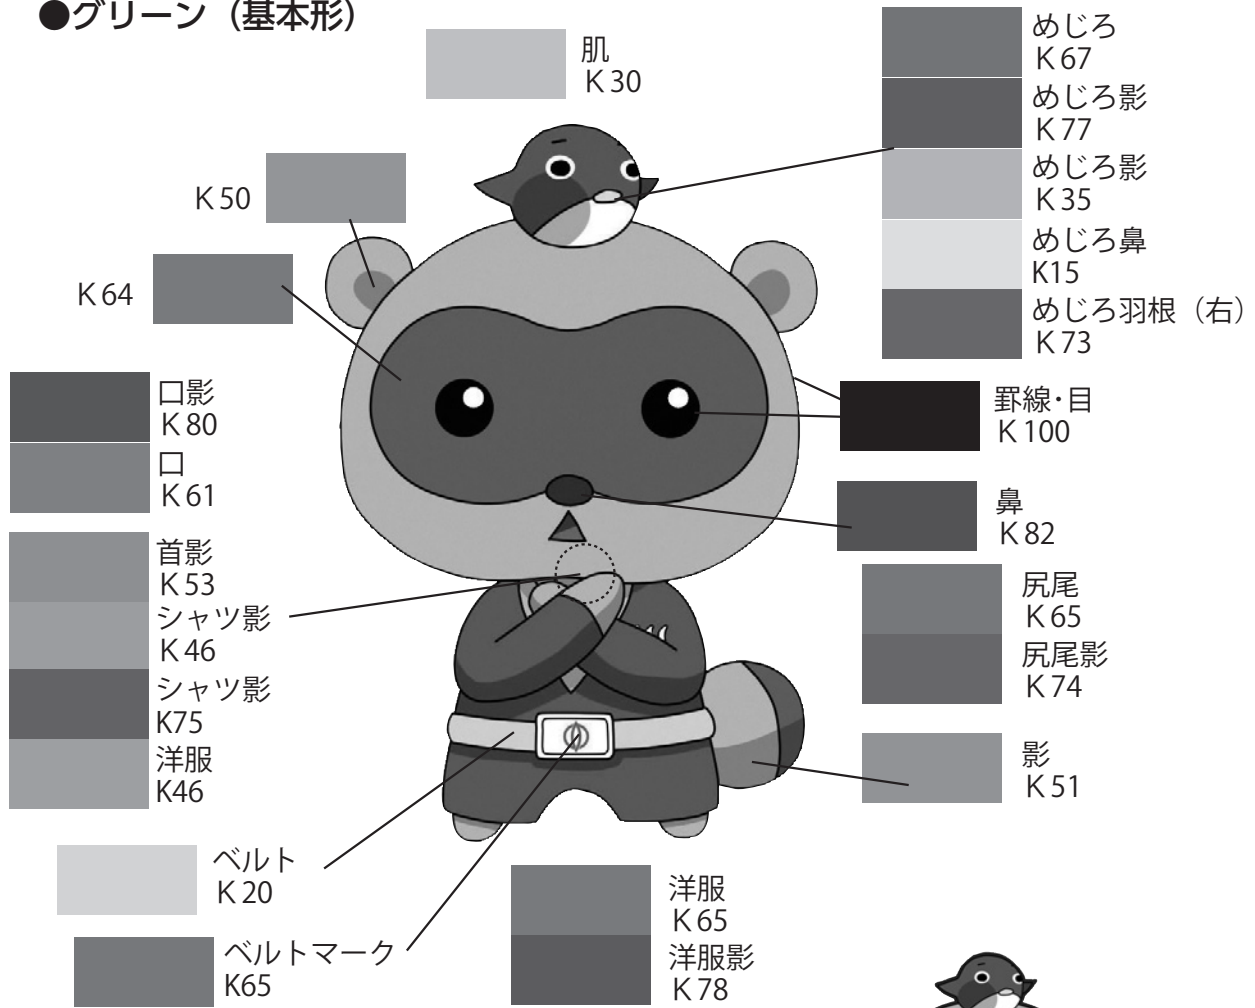

キャラクターデザイン (モノクロ) 指定色

●グリーン (基本形)