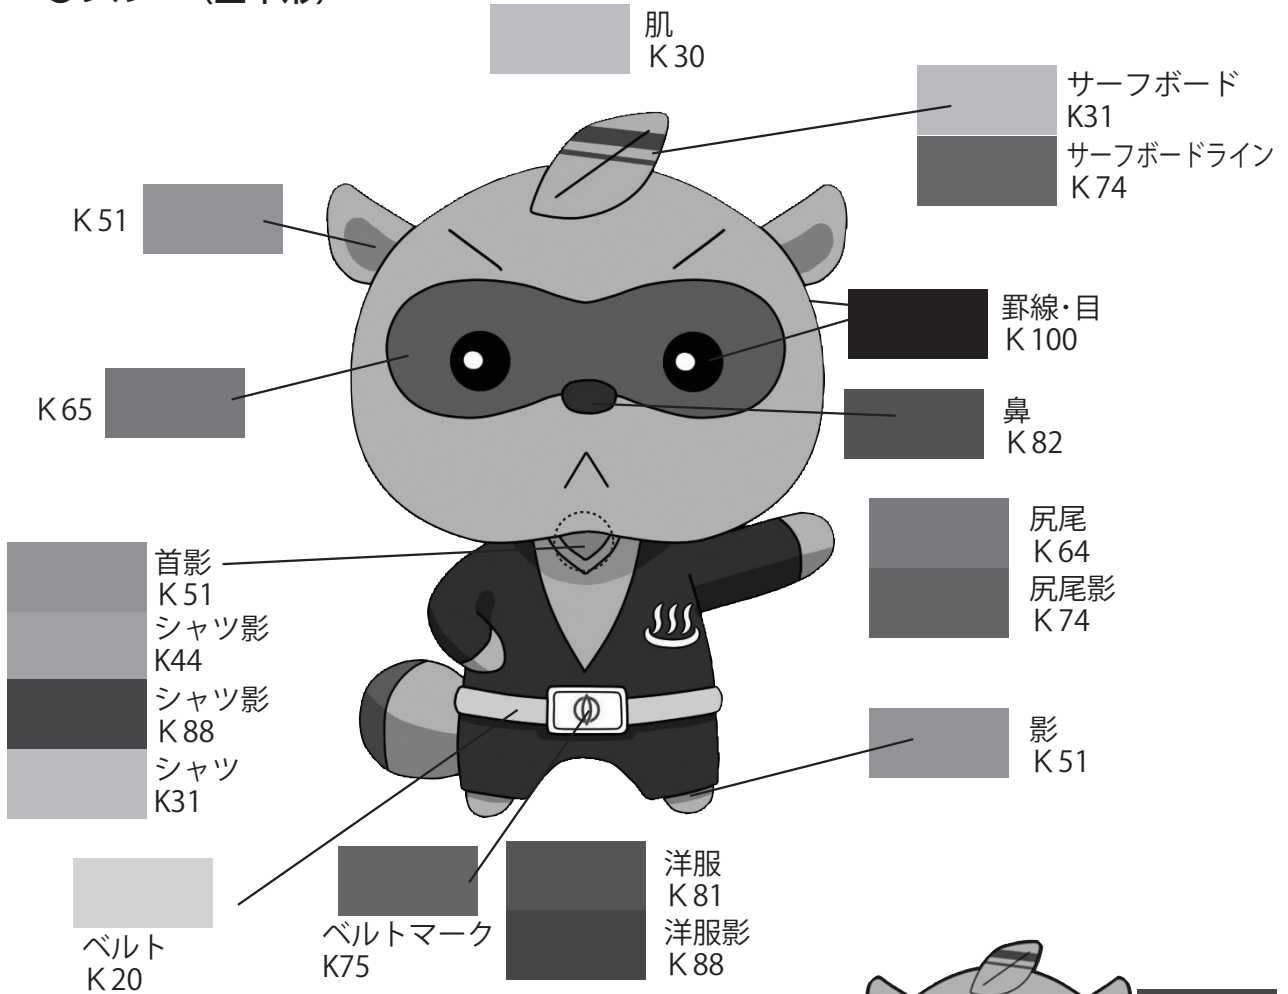

キャラクターデザイン (モノクロ) 指定色

●ブルー (基本形)