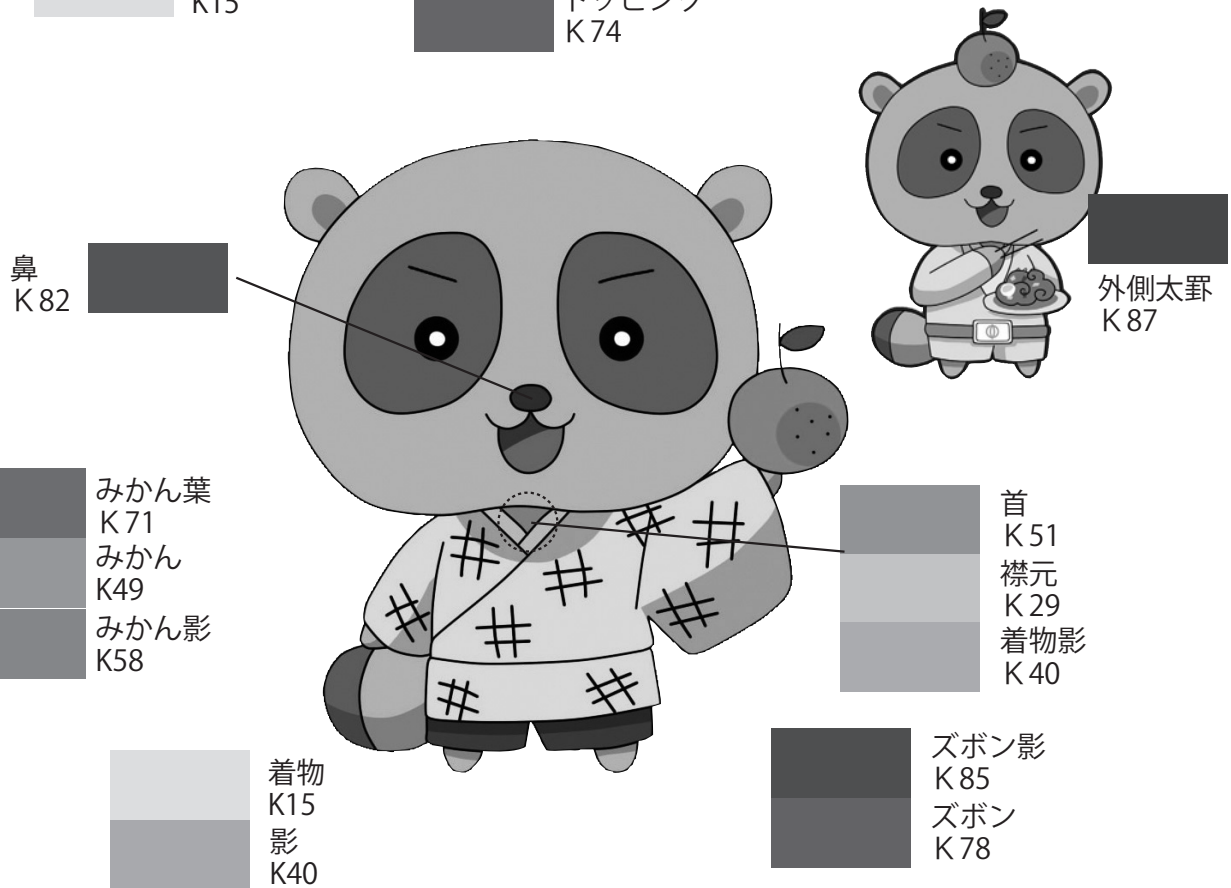

キャラクターデザイン (モノクロ) 指定色

●イエロー (基本形)