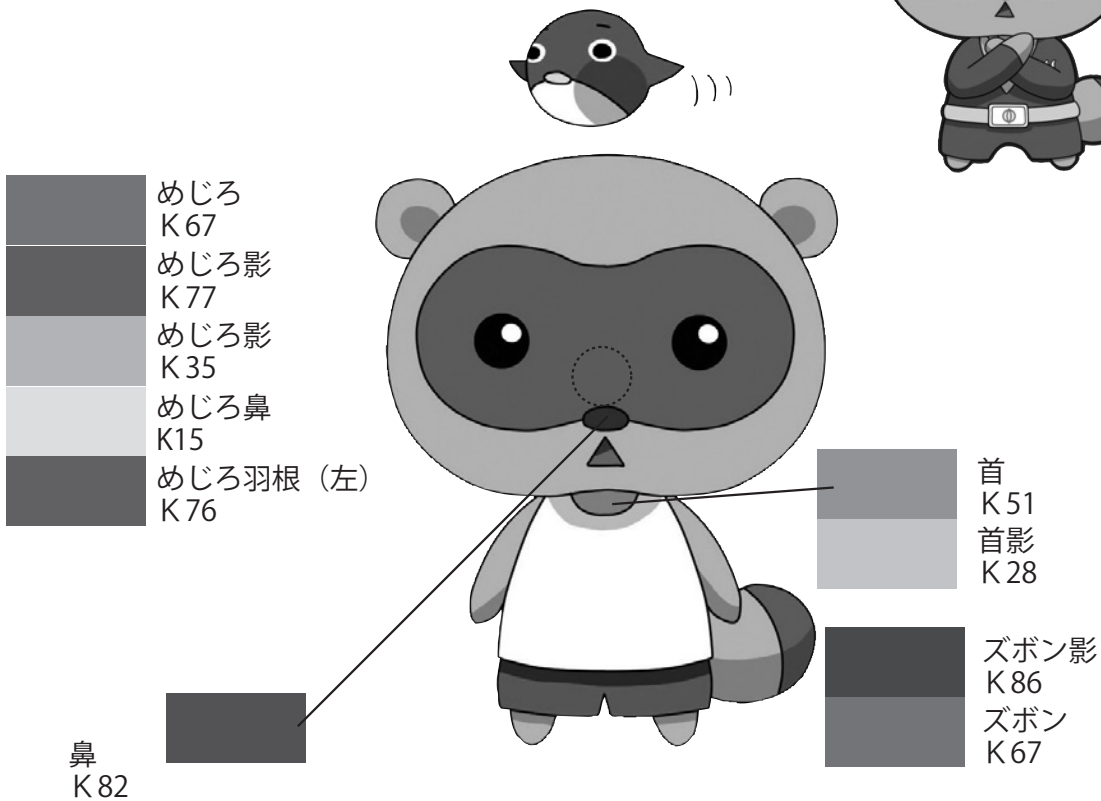

キャラクターデザイン (モノクロ) 指定色

●グリーン (基本形)