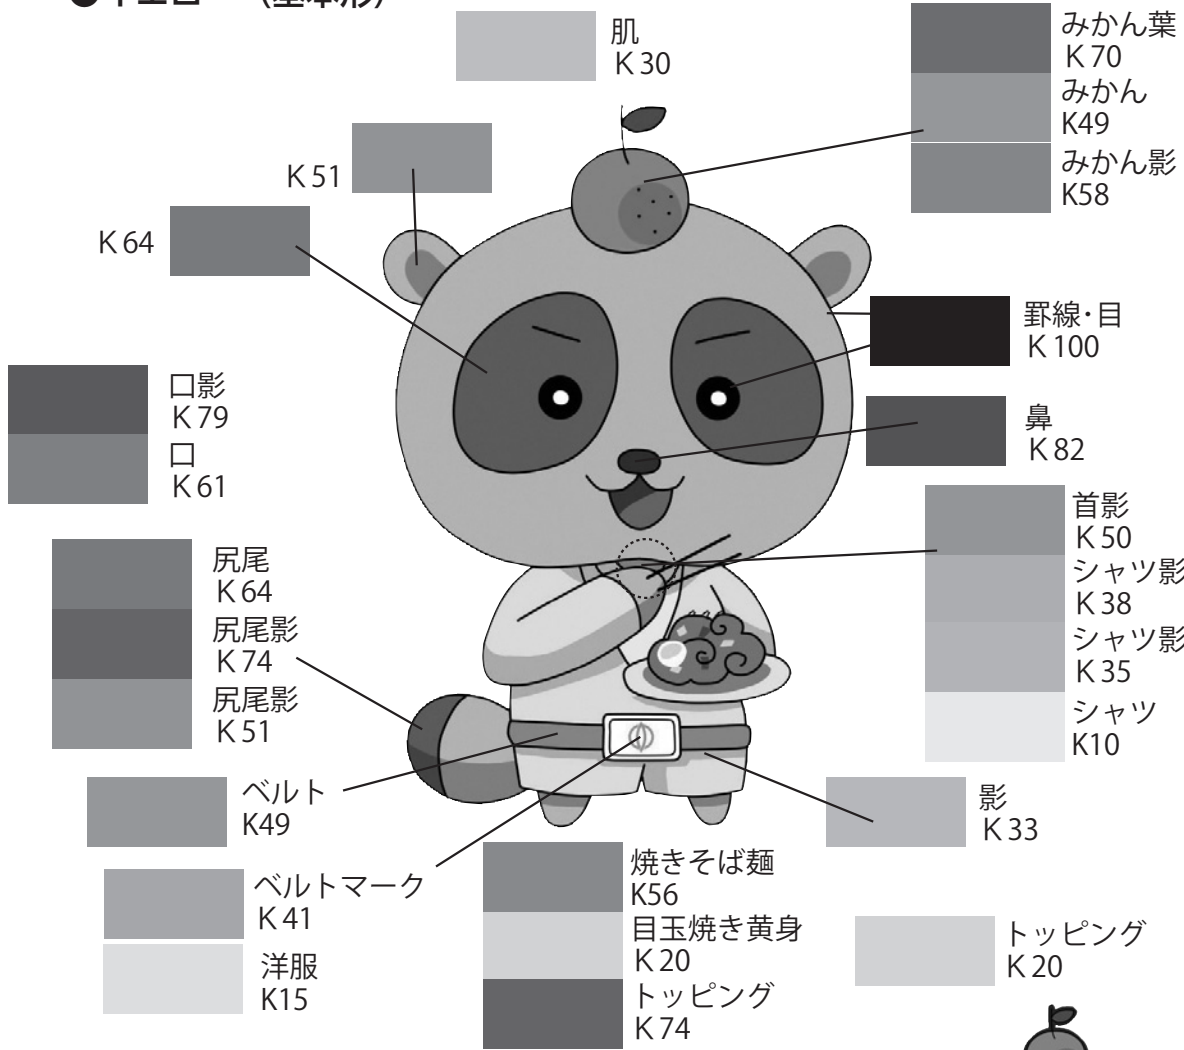

キャラクターデザイン (モノクロ) 指定色

●イエロー (基本形)