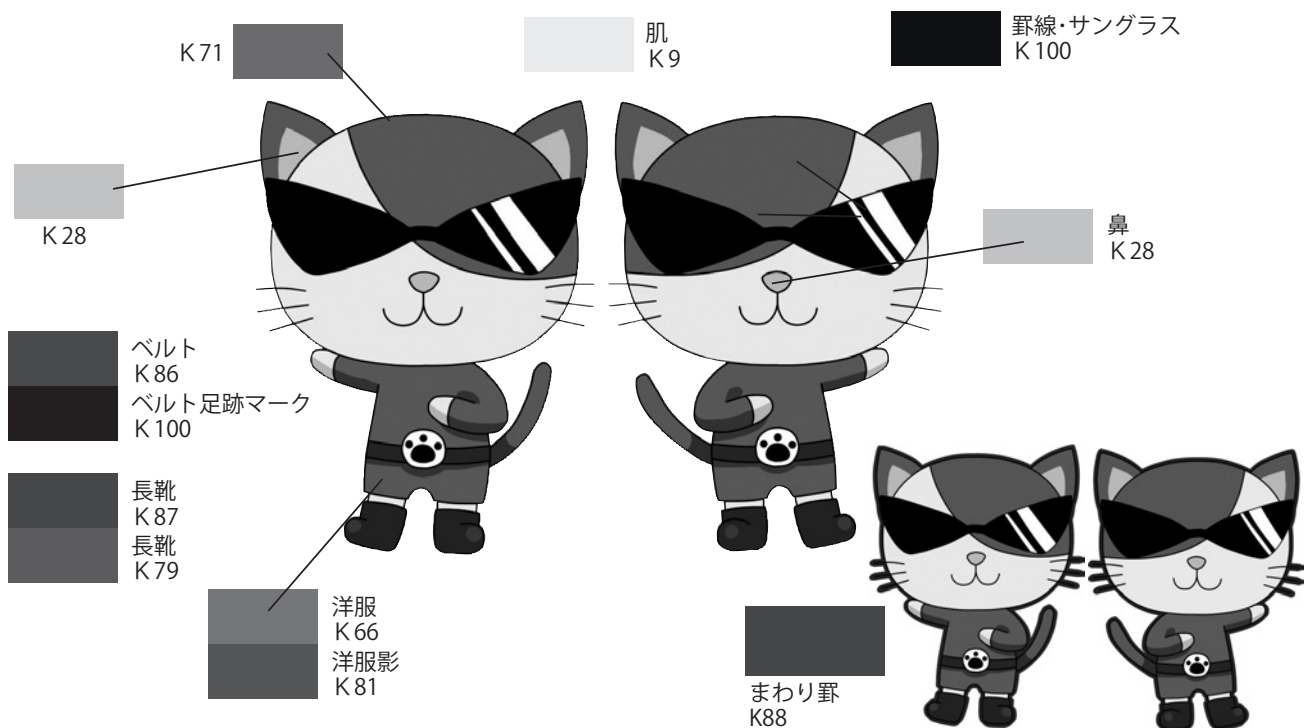

キャラクターデザイン (カラー) 指定色

●子分 (基本形)

キャラクターデザイン (モノクロ) 指定色